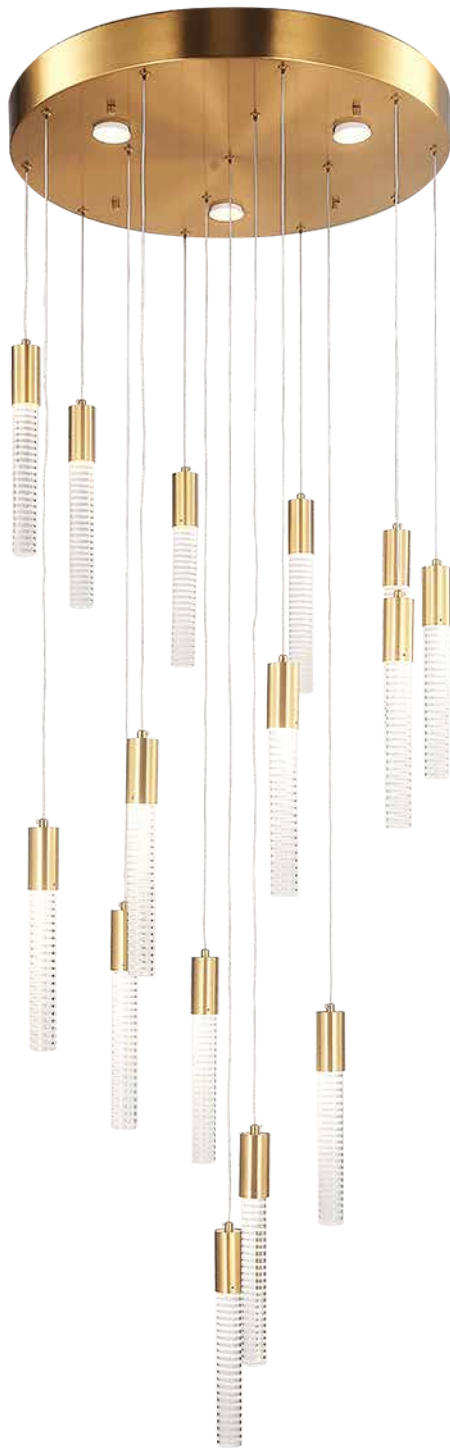

2CLTP689

ALTURA 197.00 cm
ANCHO 38.00 cm
MATERIAL Metal
TERMINADO Negro / Dorado
FOCO E26 (1)

2CLTP690

ALTURA 191.50 cm
ANCHO 14.00 cm
MATERIAL Metal / Vidrio
TERMINADO Dorado / Blanco
FOCO E26 (1)

2CLTP691

ALTURA 195.00 cm
ANCHO 46.00 cm
MATERIAL Metal / Vidrio
TERMINADO Dorado / Blanco
FOCO E26 (4)

2CLAT112

ALTURA 404.00 cm
ANCHO 60.00 cm
MATERIAL Metal / Vidrio
TERMINADO Dorado
FOCO GU10 (3) / Led integrado

2CLAT110

ALTURA 380.00 cm
ANCHO 60.00 cm
MATERIAL Metal / Cristal
TERMINADO Dorado
FOCO Led integrado (15)

-CAMBIOS DE LUZ

2CLAT102

ALTURA 378.00 cm
ANCHO 60.00 cm
MATERIAL Metal / Vidrio
TERMINADO Dorado
FOCO GU10 (3) / Led integrado (15)