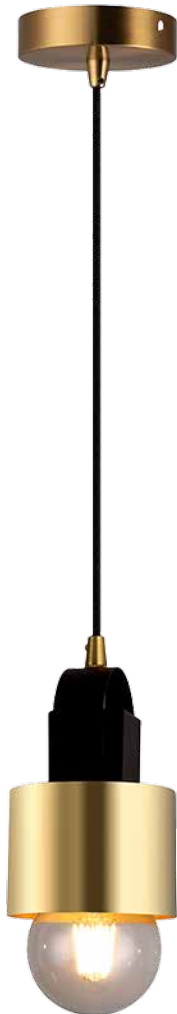

2CLDW16

ALTURA 134.00 cm
ANCHO 10.00 cm
MATERIAL Metal
TERMINADO Negro / Latón
FOCO E26 (1)