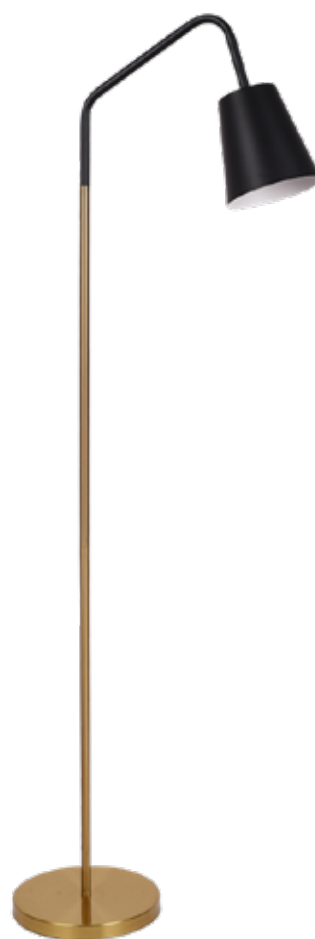

ALTURA 170.00 cm
ANCHO 39.00 cm
MATERIAL Metal / Tela
TERMINADO Negro
FOCO E26 (1)

3LPDI01

ALTURA 147.50 cm
 ANCHO 35.00 cm
 MATERIAL Hierro / Vidrio
 TERMINADO Negro / Ambar
 FOCO E26 (1)

3LPZM18

ALTURA 147.50 cm
 ANCHO 35.00 cm
 MATERIAL Hierro / Vidrio
 TERMINADO Negro / Humo
 FOCO E26 (1)

3LPDI04

ALTURA 154.00 cm
ANCHO 32.00 cm
MATERIAL Hierro / Vidrio
TERMINADO Dorado
FOCO E26 (1)

3LPDI28

ALTURA 154.00 cm
ANCHO 32.00 cm
MATERIAL Hierro / Vidrio
TERMINADO Negro
FOCO E26 (1)

3LPDI29

ALTURA 154.00 cm
ANCHO 32.00 cm
MATERIAL Hierro / Vidrio
TERMINADO Niquel
FOCO E26 (1)

3LPDI06

ALTURA 154.00 cm
 ANCHO 44.00 cm
 MATERIAL Hierro
 TERMINADO Negro
 FOCO E26 (2)

3LPDI07

ALTURA 147.00 cm
 ANCHO 50.00 cm
 MATERIAL Hierro
 TERMINADO Dorado / Negro
 FOCO E26 (1)

3LPDI08

ALTURA 171.00 cm
ANCHO 124.00 cm
MATERIAL Hierro / Tela / Mármol
TERMINADO Negro / Dorado
FOCO E26 (1)