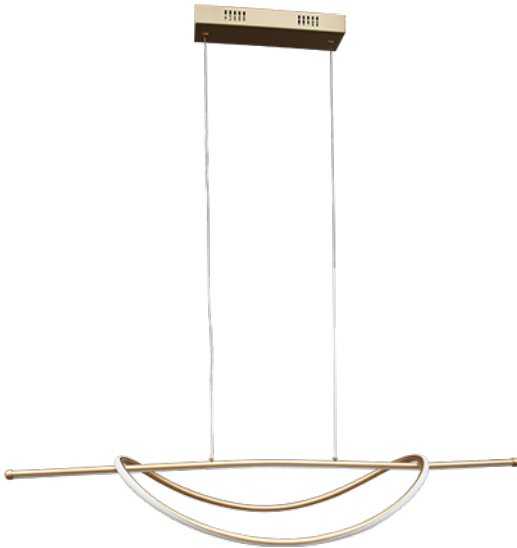

2CLTP643

ALTURA 343.00 cm
ANCHO 98.00 cm
MATERIAL Metal / Plástico
TERMINADO Negro
FOCO Led integrado (3)

2CLTP645

ALTURA 366.00 cm
ANCHO 100.00 cm
MATERIAL Metal / Plástico
TERMINADO Negro
FOCO Led integrado (1)

2CLTP654

ALTURA 291.00 cm
ANCHO 82.00 cm
MATERIAL Metal
TERMINADO Negro
FOCO Led integrado (1)

2CLTP647

ALTURA 147.00 cm
ANCHO 17.00 cm
MATERIAL Metal / Plástico
TERMINADO Dorado mate
FOCO Led integrado (1)

2CLTP646

ALTURA 369.50 cm
ANCHO 122.50 cm
MATERIAL Metal / Plástico
TERMINADO Dorado mate
FOCO Led integrado (2)

2CLTP648

ALTURA 341.00 cm
ANCHO 100.00 cm
MATERIAL Metal / Plástico
TERMINADO Dorado mate
FOCO Led integrado (2)