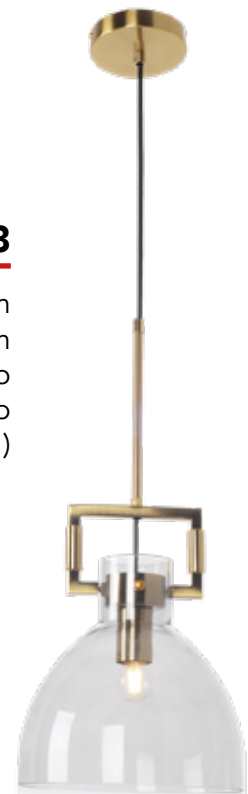

2CLZM96

ALTURA 172.00 cm
ANCHO 18.00 cm
MATERIAL Hierro / Vidrio
TERMINADO Dorado / Humo
FOCO E26 (1)

2CLZM95

ALTURA 176.00 cm
ANCHO 15.00 cm
MATERIAL Hierro / Vidrio
TERMINADO Negro / Humo
FOCO E26 (1)

2CLZM98

ALTURA 168.00 cm
ANCHO 25.50 cm
MATERIAL Hierro / Vidrio
TERMINADO Latón / Humo
FOCO E26 (1)

2CLZM97

ALTURA 157.00 cm
ANCHO 32.00 cm
MATERIAL Hierro / Vidrio
TERMINADO Latón / Humo
FOCO Led integrado (1)