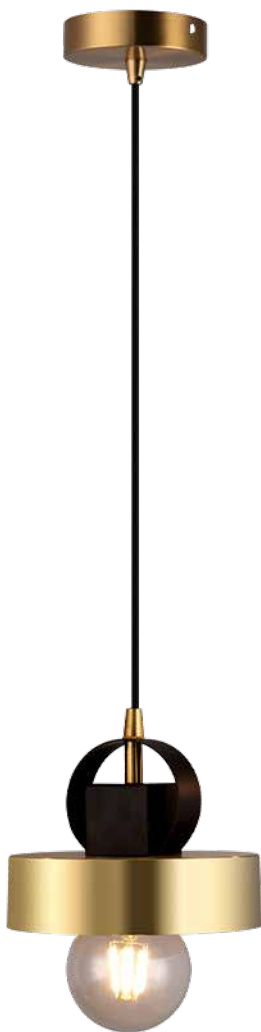

2CLDW17

ALTURA 143.50 cm
ANCHO 16.00 cm
MATERIAL Metal
TERMINADO Negro / Latón
FOCO E26 (1)