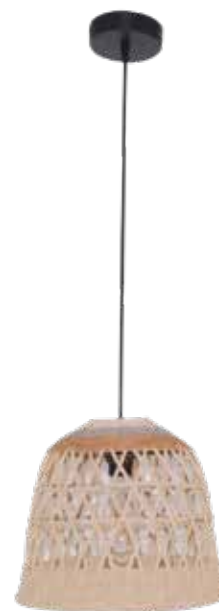

2CLTP715

ALTURA 155.00 cm
ANCHO 45.00 cm
MATERIAL Ratán / Metal
TERMINADO Negro / Natural
FOCO E26 (1)