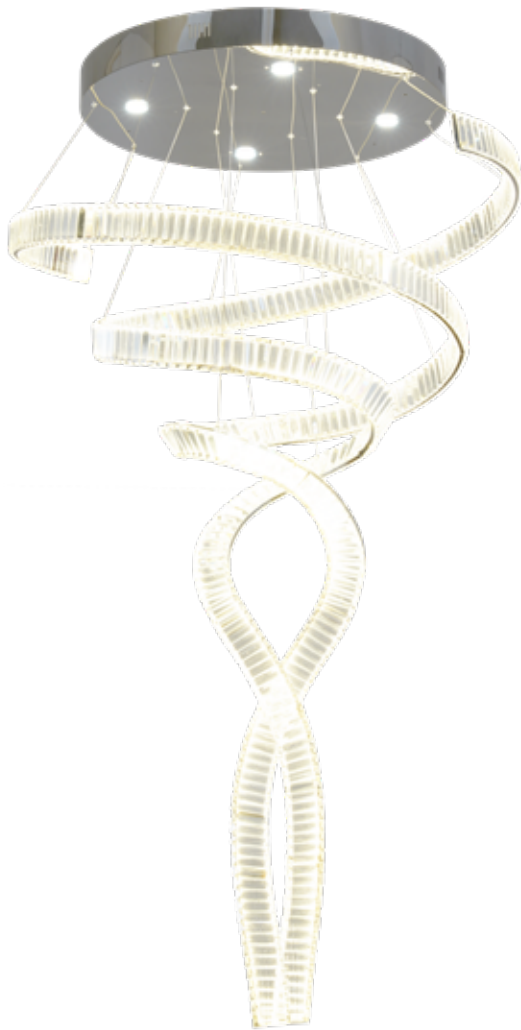

2CLAT124

ALTURA 371.00 cm
ANCHO 60.00 cm
MATERIAL Metal / Cristal
TERMINADO Cromo
FOCO Led integrado (28)

-CAMBIOS DE LUZ

2CLAT118

ALTURA 313.00 cm
ANCHO 140.00 cm
MATERIAL Metal / Cristal
TERMINADO Cromo
FOCO GU10 (4) / Led integrado (2)