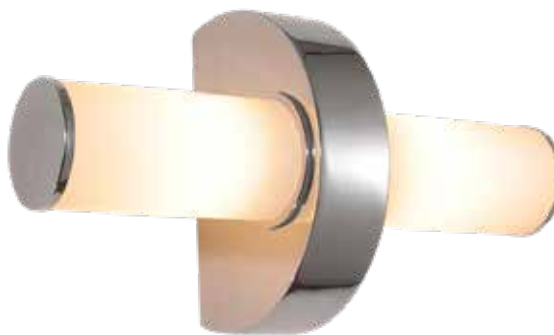

2ADI19

ALTURA 50.50 cm
ANCHO 12.00 cm
MATERIAL Acero / Vidrio
TERMINADO Latón
FOCO G9 (2)

2ADI03

ALTURA 24.00 cm
ANCHO 18.00 cm
MATERIAL Acero / Vidrio
TERMINADO Latón / Blanco
FOCO G9 (1)

2AAF01

ALTURA 27.00 cm
ANCHO 15.50 cm
MATERIAL Acero / Vidrio
TERMINADO Negro / Dorado
FOCO E26 (1)

2ADI01

ALTURA 53.50 cm
ANCHO 16.00 cm
MATERIAL Acero / Vidrio
TERMINADO Latón / Ámbar
FOCO E26 (1)

2ADI02

ALTURA 53.50 cm
ANCHO 16.00 cm
MATERIAL Acero / Vidrio
TERMINADO Cromo / Humo
FOCO E26 (1)

2ADI39

ALTURA 28.50 cm
ANCHO 12.00 cm
MATERIAL Acero inoxidable / Cristal
TERMINADO Satín
FOCO GU10 (1)

2ATP119

ALTURA 28.50 cm
ANCHO 12.00 cm
MATERIAL Acero inoxidable / Cristal
TERMINADO Cromo
FOCO GU10 (1)

4AUE14

ALTURA 20.00 cm
ANCHO 35.00 cm
MATERIAL Metal / Acrílico
TERMINADO Cromo / Blanco
FOCO E26 (2)