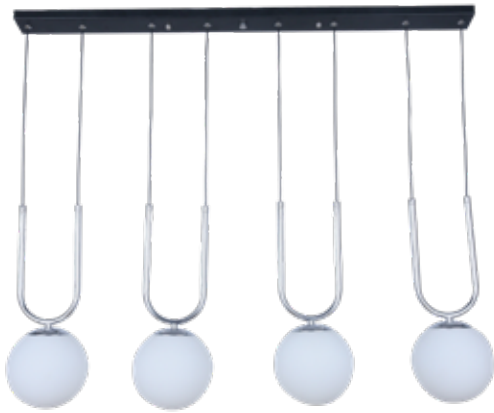

2CLTP681

ALTURA 181.50 cm
ANCHO 17.00 cm
MATERIAL Metal / Plástico
TERMINADO Negro / Blanco
FOCO Led integrado

2CLTP682

ALTURA 209.00 cm
ANCHO 12.00 cm
MATERIAL Metal / Silicón
TERMINADO Negro / Mate
FOCO Led integrado

2CLTP683

ALTURA 206.50 cm
ANCHO 9.50 cm
MATERIAL Metal / Silicón
TERMINADO Negro / Mate
FOCO Led integrado

2CLTP684

ALTURA 187.00 cm
ANCHO 10.00 cm
MATERIAL Metal / Plástico
TERMINADO Dorado / Blanco
FOCO Led integrado

2CLTP685

ALTURA 193.00 cm
ANCHO 13.00 cm
MATERIAL Metal / Vidrio
TERMINADO Cromo / Blanco
FOCO E26 (1)

2CLTP686

ALTURA 184.00 cm
ANCHO 90.00 cm
MATERIAL Metal / Vidrio
TERMINADO Cromo / Blanco
FOCO E26 (4)

2CLTP687

ALTURA 39.00 cm
ANCHO 93.00 cm
MATERIAL Metal / Vidrio
TERMINADO Negro / Dorado / Ámbar
FOCO E26 (4)

2CLTP688

ALTURA 40.00 cm
ANCHO 92.00 cm
MATERIAL Metal / Vidrio
TERMINADO Negro / Dorado / Ámbar
FOCO E26 (6)