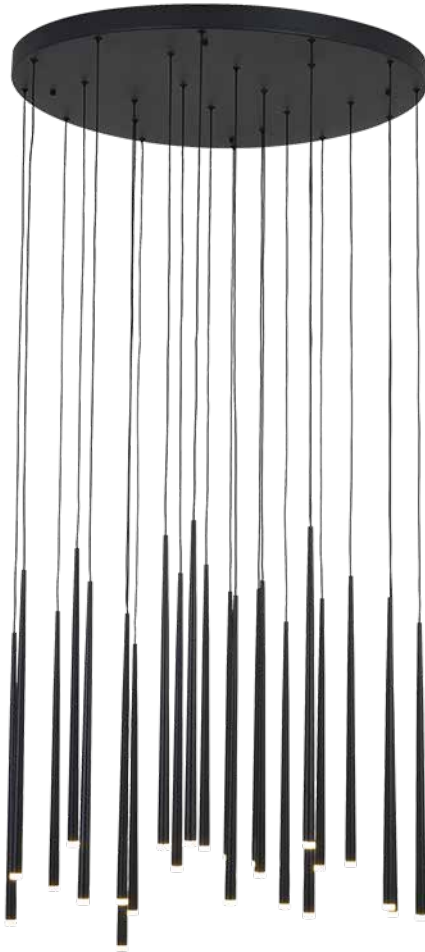

ALTURA 179.00 cm
ANCHO 80.00 cm
MATERIAL Metal / Vidrio
TERMINADO Dorado / Humo
FOCO E26 (3)

2CLDI100

ALTURA 156.00 cm
ANCHO 6.00 cm
MATERIAL Metal / Acrílico
TERMINADO Latón
FOCO Led integrado (1)

2CLDI101

ALTURA 241.50 cm
ANCHO 3.00 cm
MATERIAL Metal / Acrílico
TERMINADO Negro
FOCO Led integrado (1)

2CLDI111

ALTURA 471.00 cm
ANCHO 76.00 cm
MATERIAL Hierro / Acrílico
TERMINADO Niquel
FOCO Led integrado (24)

2CLDI112

ALTURA 371.00 cm
ANCHO 45.00 cm
MATERIAL Hierro / Acrílico
TERMINADO Niquel
FOCO Led integrado (10)

2CLDI36

ALTURA 450.00 cm
ANCHO 76.00 cm
MATERIAL Hierro / Acrílico
TERMINADO Dorado
FOCO Led integrado (24)

2CLDI35

ALTURA 371.00 cm
ANCHO 45.00 cm
MATERIAL Hierro / Acrílico
TERMINADO Dorado
FOCO Led integrado (10)

2CLDI34

ALTURA 471.00 cm
ANCHO 76.00 cm
MATERIAL Hierro / Acrílico
TERMINADO Negro
FOCO Led integrado (24)