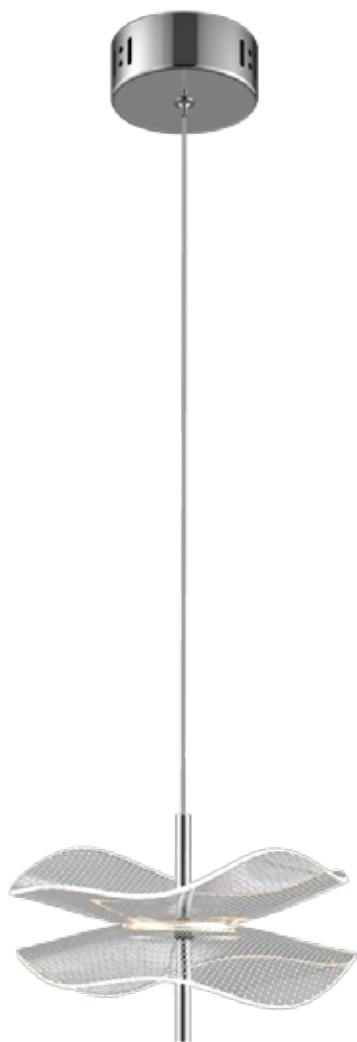

2CLWL15

ALTURA 149.00 cm
ANCHO 60.00 cm
MATERIAL Metal / Cristal
TERMINADO Negro / Oro rosado / Humo
FOCO E14 (12)

2CLTP241

ALTURA 180.00 cm
ANCHO 75.00 cm
MATERIAL Metal
TERMINADO Café
FOCO E26 (6)

2CLTP409

ALTURA 140.00 cm
ANCHO 30.00 cm
MATERIAL Hierro
TERMINADO Negro
FOCO E26 (3)

2CLZM19

ALTURA 100.00 cm
ANCHO 108.00 cm
MATERIAL Metal
TERMINADO Bronce
FOCO E26 (6)

2CLZM21

ALTURA 116.00 cm
ANCHO 110.00 cm
MATERIAL Metal
TERMINADO Bronce
FOCO E26 (12)

2CLZM72

ALTURA 220.00 cm
ANCHO 60.00 cm
MATERIAL Metal / Cuerda
TERMINADO Negro / Café
FOCO E26 (1)

2CLZM88

ALTURA 243.00 cm
ANCHO 20.00 cm
MATERIAL Metal / Acrílico
TERMINADO Cromo
FOCO Led integrado (1)