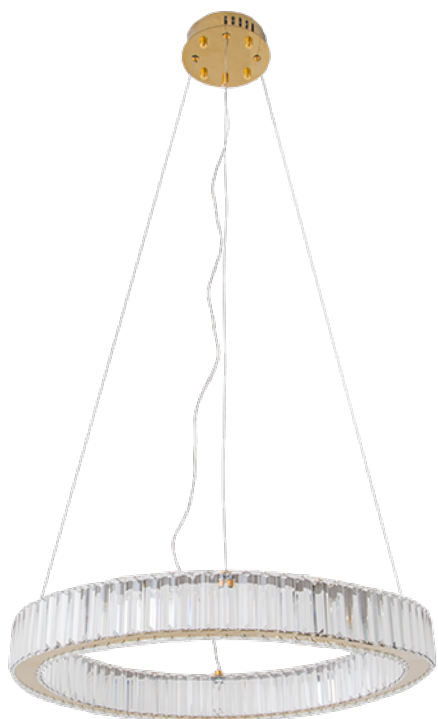

-CAMBIOS DE LUZ

2CLAT71

ALTURA 300.00 cm
ANCHO 97.00 cm
MATERIAL Metal / Cristal
TERMINADO Dorado
FOCO Led integrado (1)
-CAMBIOS DE LUZ

2CLAT72

ALTURA 152.00 cm
ANCHO 80.00 cm
MATERIAL Metal / Cristal
TERMINADO Dorado
FOCO Led integrado (2)

2CLAT73

ALTURA 140.50 cm
ANCHO 60.00 cm
MATERIAL Metal / Cristal
TERMINADO Dorado
FOCO Led integrado (1)

2CLDI79

ALTURA 161.50 cm
ANCHO 59.00 cm
MATERIAL Acero / Cristal
TERMINADO Latón
FOCO Led integrado (1)