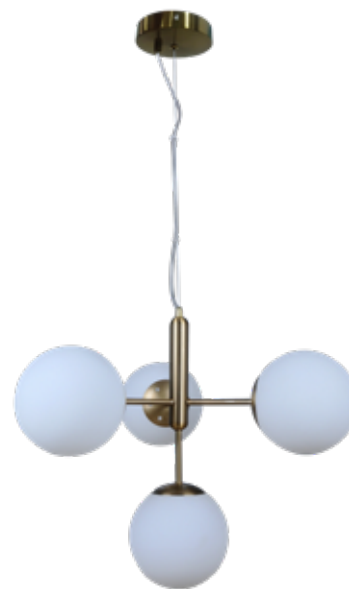

2CLTP689

ALTURA 197.00 cm
ANCHO 38.00 cm
MATERIAL Metal
TERMINADO Negro / Dorado
FOCO E26 (1)

2CLTP690

ALTURA 191.50 cm
ANCHO 14.00 cm
MATERIAL Metal / Vidrio
TERMINADO Dorado / Blanco
FOCO E26 (1)

2CLTP691

ALTURA 195.00 cm
ANCHO 46.00 cm
MATERIAL Metal / Vidrio
TERMINADO Dorado / Blanco
FOCO E26 (4)

2CLAT112

ALTURA 404.00 cm
ANCHO 60.00 cm
MATERIAL Metal / Vidrio
TERMINADO Dorado
FOCO GU10 (3) / Led integrado