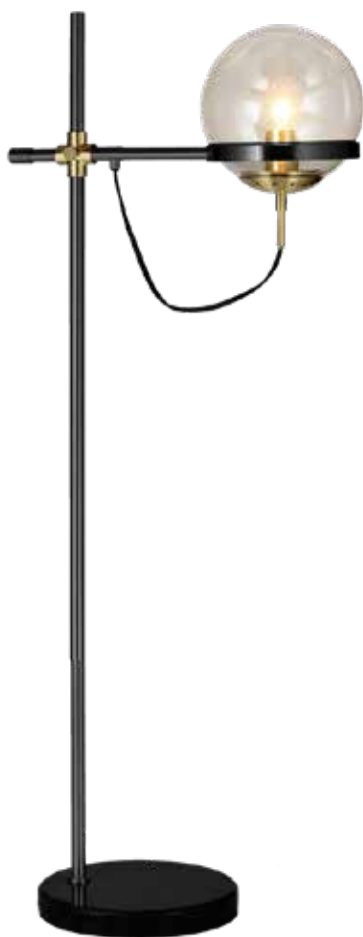

3LPAT08

ALTURA 129.00 cm
 ANCHO 22.00 cm
 MATERIAL Hierro / Plástico
 TERMINADO Dorado mate
 FOCO Led integrado (1)

3LPTW01

ALTURA 142.00 cm
ANCHO 84.00 cm
MATERIAL Metal / Plástico
TERMINADO Negro / Gris
FOCO Led integrado (1)

-CAMBIOS DE LUZ
-CARGA CELULAR

3LPTW02

ALTURA 150.00 cm
ANCHO 63.00 cm
MATERIAL Metal / Plástico
TERMINADO Negro / Gris
FOCO Led integrado (1)

-CAMBIOS DE LUZ
-CARGA CELULAR

3LPAF01

ALTURA 163.00 cm
 ANCHO 50.00 cm
 MATERIAL Hierro / Vidrio / Mármol
 TERMINADO Negro / Dorado
 FOCO E26 (1)