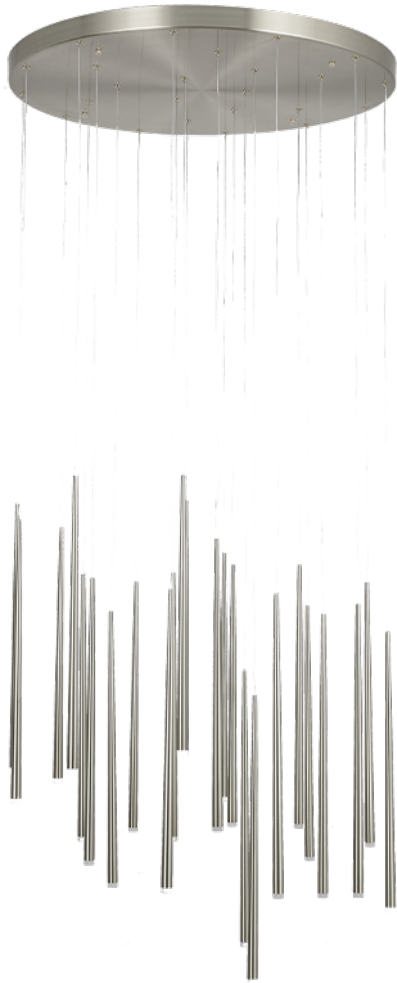

2CLDI111

ALTURA 471.00 cm
ANCHO 76.00 cm
MATERIAL Hierro / Acrílico
TERMINADO Niquel
FOCO Led integrado (24)