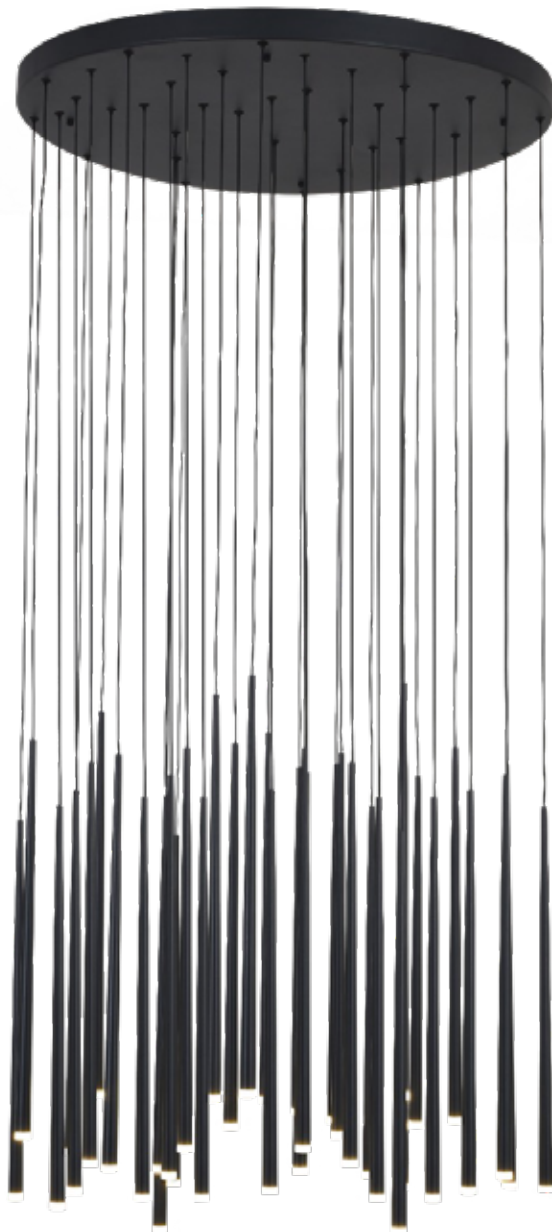

2CLDI91

ALTURA 454.00 cm
ANCHO 120.00 cm
MATERIAL Hierro / Acrílico
TERMINADO Negro
FOCO Led integrado (38)