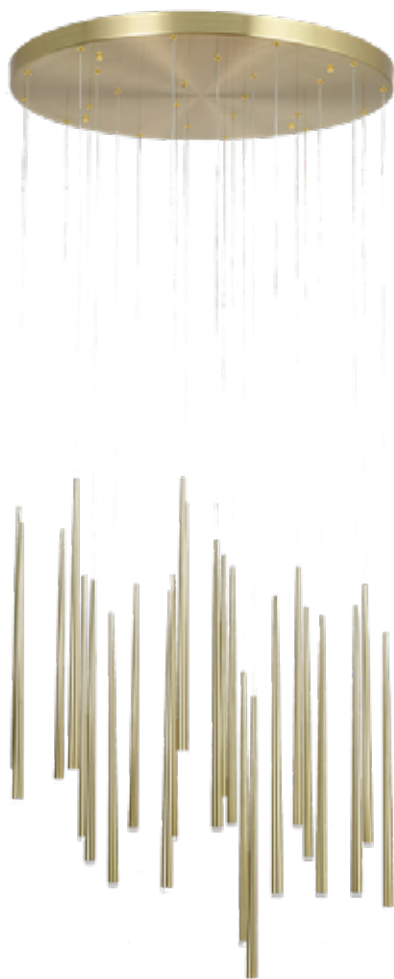

ALTURA 179.00 cm
ANCHO 80.00 cm
MATERIAL Metal / Vidrio
TERMINADO Dorado / Humo
FOCO E26 (3)

2CLDI100

ALTURA 156.00 cm
ANCHO 6.00 cm
MATERIAL Metal / Acrílico
TERMINADO Latón
FOCO Led integrado (1)

2CLDI101

ALTURA 241.50 cm
ANCHO 3.00 cm
MATERIAL Metal / Acrílico
TERMINADO Negro
FOCO Led integrado (1)

2CLDI111

ALTURA 471.00 cm
ANCHO 76.00 cm
MATERIAL Hierro / Acrílico
TERMINADO Niquel
FOCO Led integrado (24)

2CLDI112

ALTURA 371.00 cm
ANCHO 45.00 cm
MATERIAL Hierro / Acrílico
TERMINADO Niquel
FOCO Led integrado (10)

2CLDI36

ALTURA 450.00 cm
ANCHO 76.00 cm
MATERIAL Hierro / Acrílico
TERMINADO Dorado
FOCO Led integrado (24)