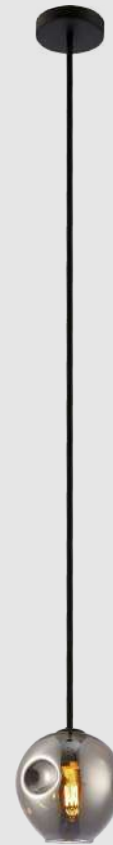

Q60558-BK
Q60663-CP

Luminaria de mesa 1 Luz
Base: E26
Wattage: Máx.10W
Voltaje: 90-130V
Medidas:
L700*W280*H680mm
Acabados:
BK - Negro
CP - Cobre
***Foco no incluido**

Sakura

Q16061-BK

Pendant 1 Luz
Base: E26
Wattage: Máx.60W
Voltaje: 90-130V
Medidas: W164*H167mm
*5 Tubos de extensión,
1 (15cm) + 1 (25cm)
+ 3 (35cm).
Altura: 3m de cable
Acabados:
BK - Negro y cristal humo
*Foco no incluido