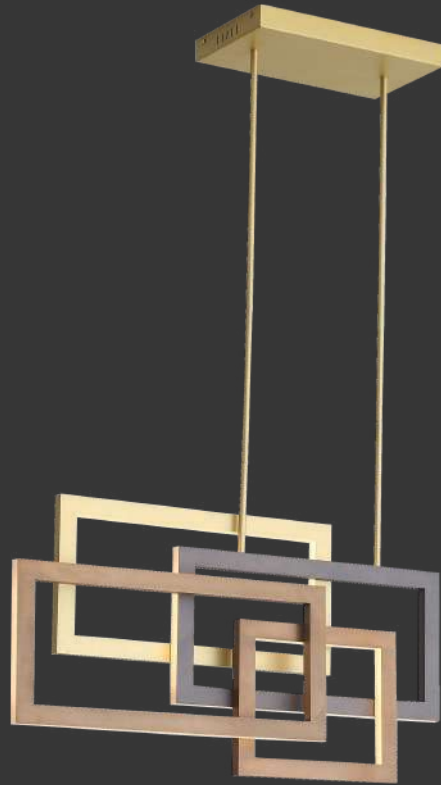

Q21675-GD

Pendant LED
Wattage: 32W
Temp. de color: 3000K
Flujo luminoso: 2560 lm
Voltaje: 90-130V
Medidas:
L800*W210*H425mm
*20 Tubos de extensión, 6 (45cm),
4 (35cm), 4 (25cm) y 6 (15cm).
Altura: 3m de cable
Acabados:
GD - Oro, negro y café