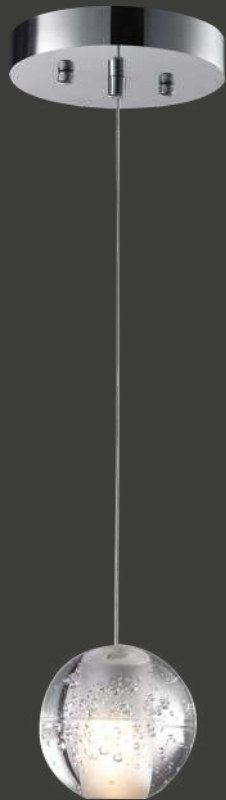

Sing

Q28151-CH

Pendant 1 Luz
Base: G4
Wattage: 4W
Voltaje: 127V
Medidas: $\varnothing$ 100*H120mm
Altura: 3m de cable
Acabado: CH - Cromo
*Foco no incluido