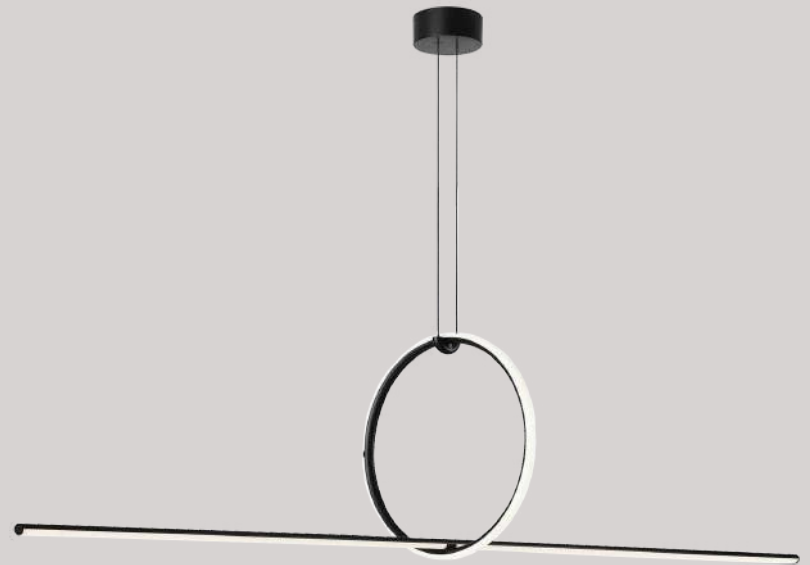

Tokyo

Q21664-BK

Pendant LED
Wattage: 35W
Temp. de color: 3000K
Flujo luminoso: 2800 lm
Voltaje: 90-130V
Medidas: $\varnothing 400 \times L1300 \times H400$ mm
Altura: 3m de cable
Acabado: BK - Negro