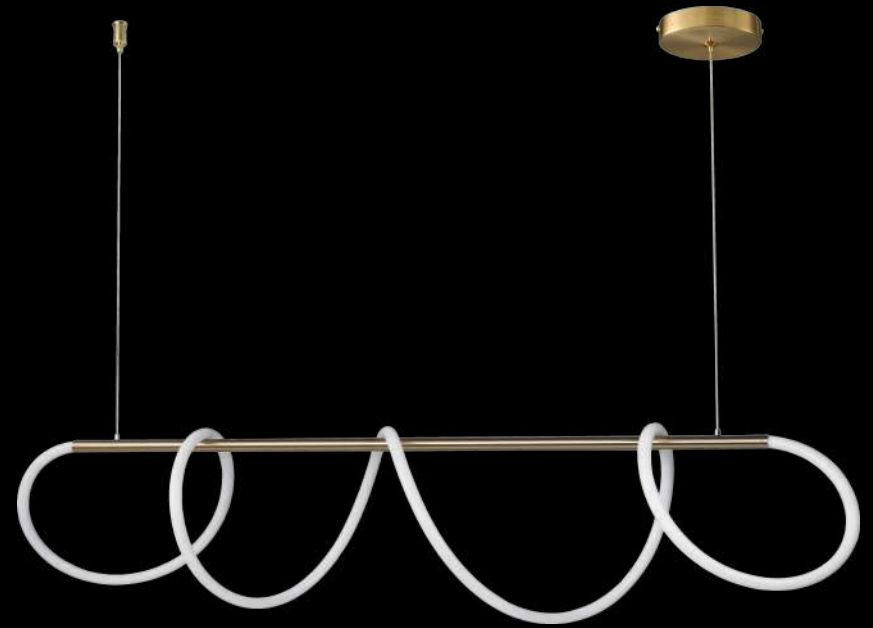

Q96003-BK

Pendant LED
Wattage: 12W
Temp. de color: 3000K
Flujo luminoso: 960lm
Voltaje: 90-130V
Medidas: ø220*H2000mm
Acabados:
BK - Negro y cristal humo

216 Palermo

Palermo 217

Pavlova

Q92822-GD

Pendant LED
Wattage: 35W
Temp. de color: 4000K
Flujo luminoso: 2800 lm
Voltaje: 90-130V
Medidas: L1200mm
Altura: 3m de cable
Acabado: GD - Oro