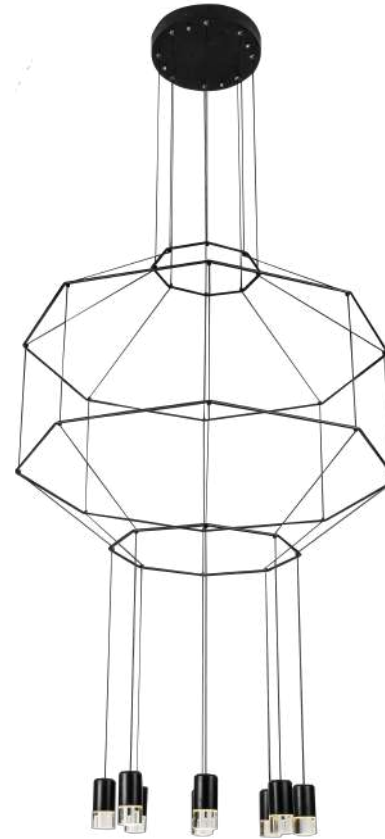

Sketch

Q27882-BK

Pendant LED 2 Luces
Wattage: 2*5W
Temp. de color: 3000K
Flujo luminoso: 800 lm
Voltaje: 90-130V
Medidas: L508*W40mm
Altura total: 4.65m
Acabado: BK - Negro

Q27887-BK

Pendant LED 4 Luces
Wattage: 4*5W
Temp. de color: 3000K
Flujo luminoso: 1600 lm
Voltaje: 90-130V
Medidas: L1150*W50mm
Altura total: 4.6m
Acabado: BK - Negro