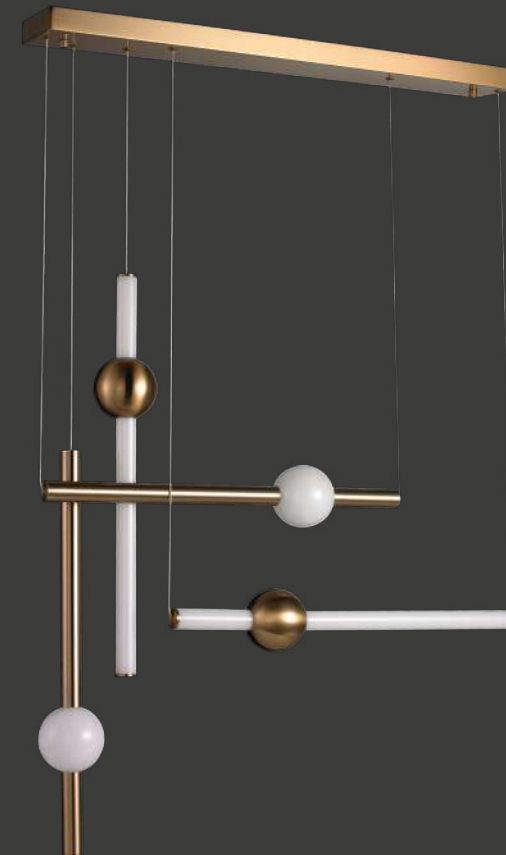

Q20036-BK

Luminaria de mesa LED
Wattage: 25W
Temp. de color: 3000K
Flujo luminoso: 2000lm
Voltaje: 90-130V
Medidas: L155*H430mm
Acabado: BK - Negro

Cruze

Q10053-GD

Pendant LED 50W
Wattage: 50W
Temp. de color: 3000K
Flujo luminoso: 4000lm
Voltaje: 90-130V
Medidas: L800*H800mm
Altura: 3m de cable
Acabados:
GD - Oro y cristal opalino