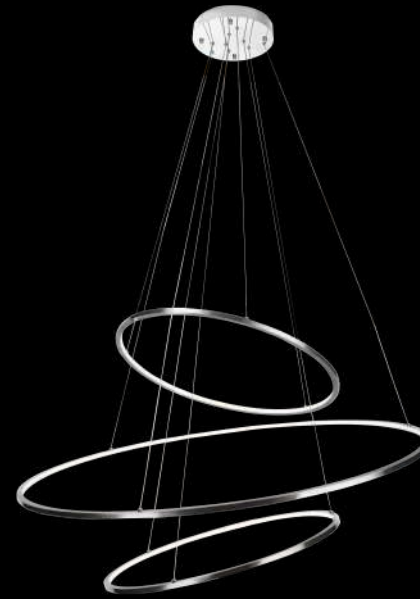

Kreis

Q24483-GD Q24483-CH

Pendant LED CCT
3 luces
Wattage: 150W
Temp. de color: switch
CCT 3000K, 4000K, 6000K
Flujo luminoso: 12000 lm
Voltaje: 90-130V
Medidas: $\varnothing$ 1200*H1800mm
Altura: 3m de cable
Acabados:
GD - Oro
CH - Cromo