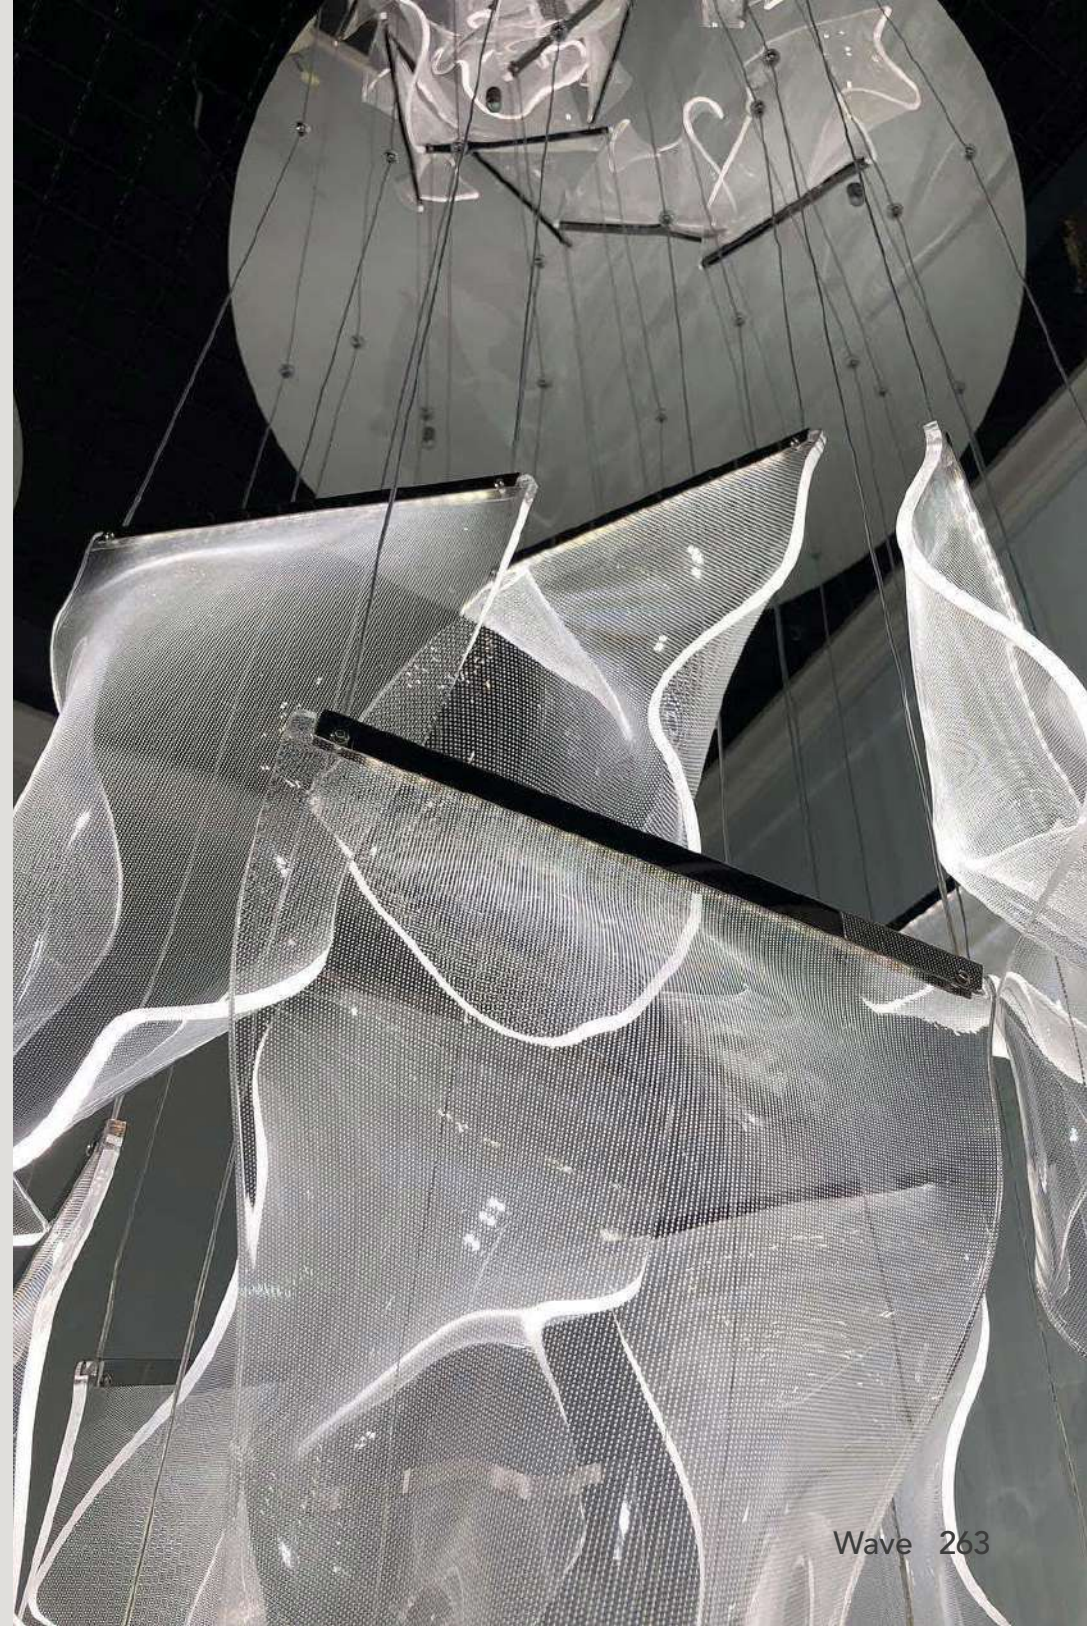

Q10920-BG
Q10920-CH

Pendant LED 20 Luces
Wattage: 100W
Temp. de color: 3000K
Flujo luminoso: 8000lm
Voltaje: 90-130V
Medidas: $\varnothing 650 \times H 385 \text{mm}$
Altura: 3m de cable
Acabados:
BG - Oro cepillado
CH- Cromo