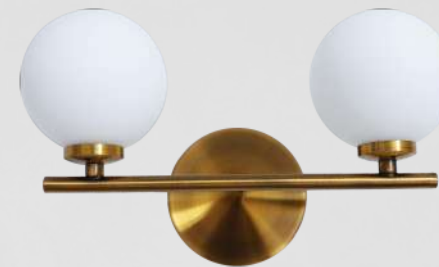

Q31261-GDA

Luminaria de pared 1 Luz
Base: G9
Wattage: Máx.12W
Voltaje: 90-130V
Medidas: L175*H180mm
Acabados:
GDA - Oro antiguo y
cristal opalino
*Foco no incluido

Q31262-GDA

Luminaria de pared 2 Luces
Base: G9
Wattage: 2*Máx.12Wc/u
Voltaje: 90-130V
Medidas: L300*H180mm
Acabados:
GDA - Oro antiguo y
cristal opalino
*Focos no incluidos

Q31263-GDA

Luminaria de mesa 3 Luces
Base: G9
Wattage: 3*Máx.12Wc/u
Voltaje: 90-130V
Medidas: W200*H468mm
Acabados:
GDA - Oro antiguo y
cristal opalino
*Focos no incluidos