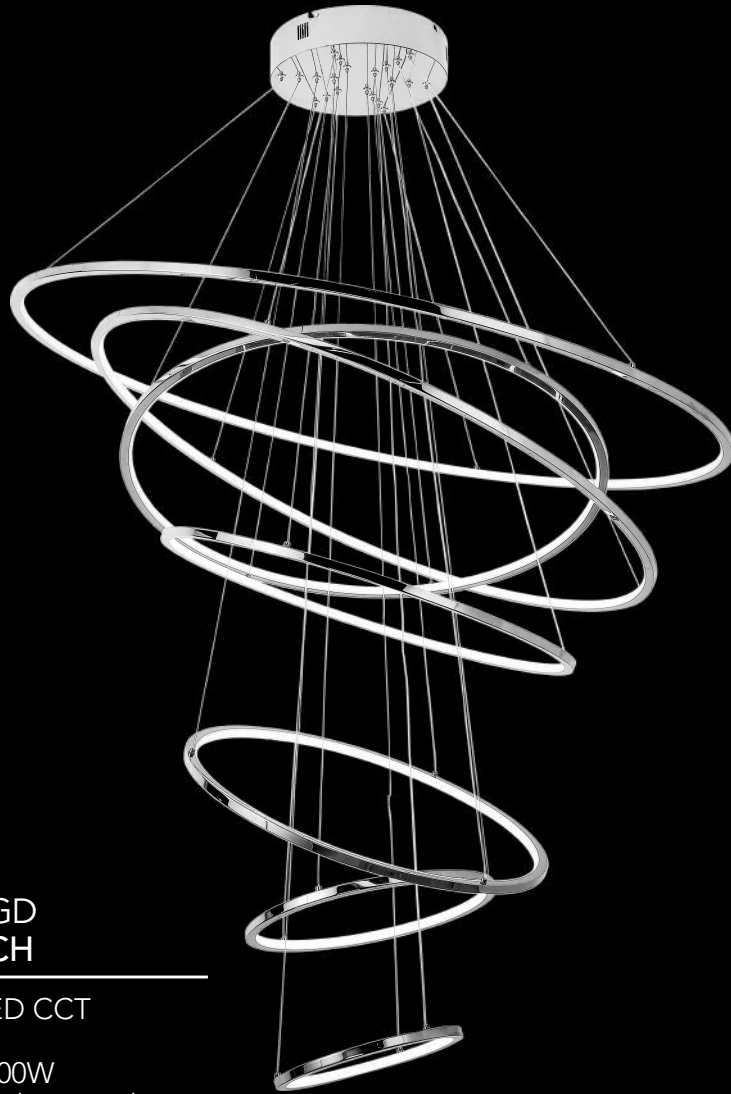

Q24487-GD
Q24487-CH

Pendant LED CCT
7 luces
Wattage: 300W
Temp. de color: switch
CCT 3000K, 4000K, 6000K
Flujo luminoso: 24000 lm
Voltaje: 90-130V
Medidas: ø1200*H2600mm
Altura: 3m de cable
Acabados:
GD - Oro
CH - Cromo