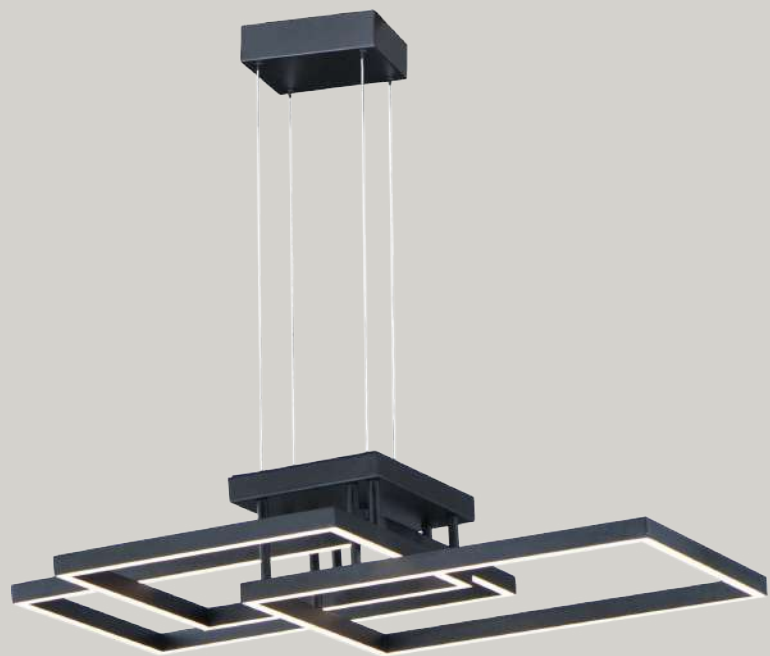

Q18006-BK

Pendant LED
Wattage: 82W
Temp. de color: 3000K
Flujo luminoso: 6560lm
Voltaje: 90-130V
Medidas: L670*W900mm
Altura: 3m de cable
Acabado: BK - Negro