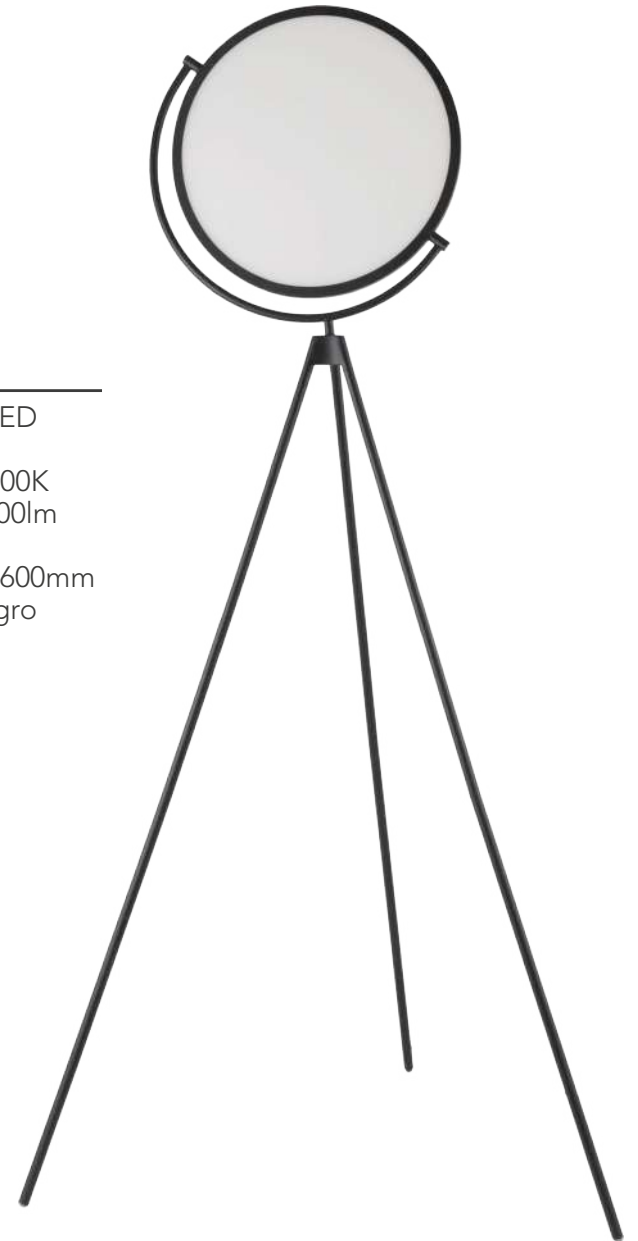

Q10045-BK

Luminaria de pie LED
Wattage: 20W
Temp. de color: 3000K
Flujo luminoso: 1600lm
Voltaje: 90-120V
Medidas: ø460*H1600mm
Acabado: BK - Negro