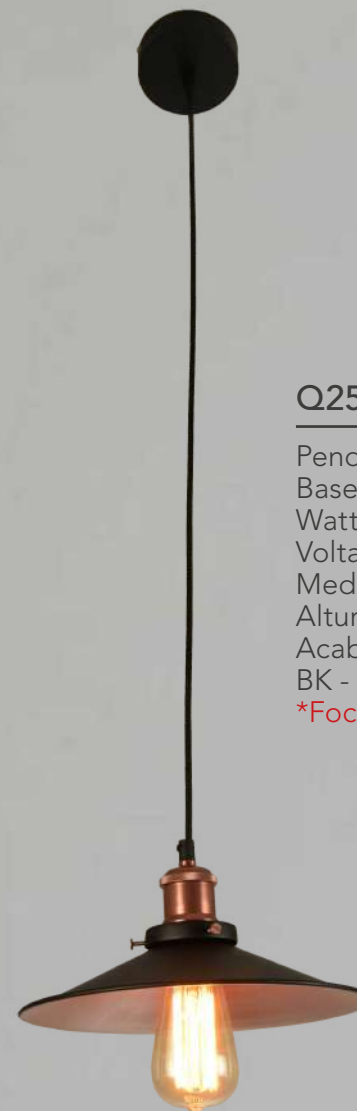

Q25022-BK

Pendant 1 Luz
Base: E26
Wattage: Máx.60W
Voltaje: 90-130V
Medidas: ø220*H135mm
Altura: 3m de cable
Acabados:
BK - Negro y Cobre
*Foco no incluido