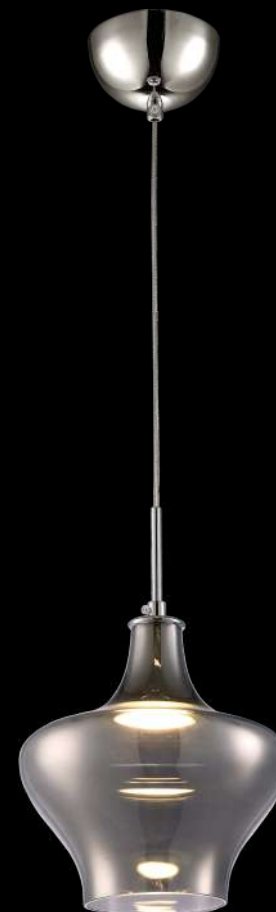

Altura: 3m de cable

Acabado:

CR - Cristal biselado
y Cromo

*Focos no incluidos

Viena

Q41884-CP
Q41884-SM

Pendant LED 1 Luz
Wattage: 5W
Temp. de color: 3000K
Flujo luminoso: 350 lm
Voltaje: 90-130V
Medidas: ø285*H215mm
Altura: 3m de cable
Acabados:
CP - Cristal cobre
SM - Cristal humo