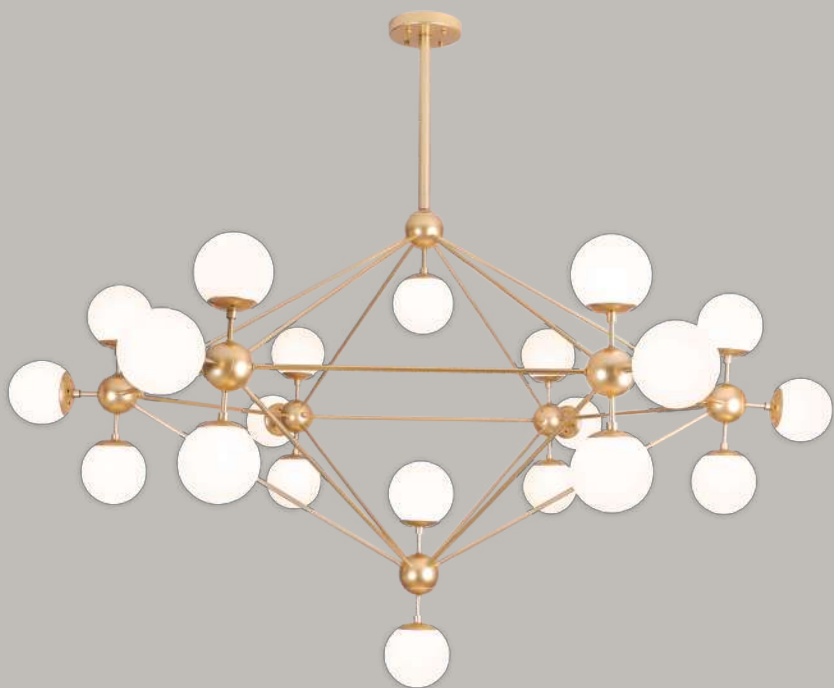

Q16083-BK/AM
Q16083-GD/WH

Pendant 21 Luces

Base: E26

Wattage: 21*Máx.40W c/u

Voltaje: 90-130V

Medidas: ø1650*H950mm

*3 Tubos de extensión,

1 (15cm) + 2 (35cm).

Altura: 3m de cable

Acabados:

BK/AM - Negro y cristal ámbar

GD/WH - Oro y cristal opalino

*Focos no incluidos