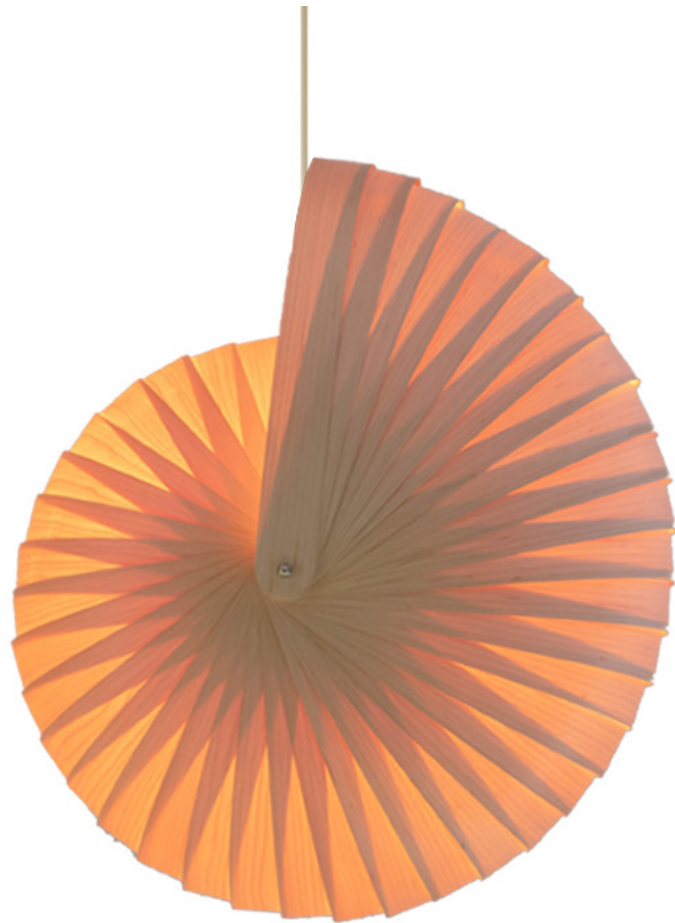

15.

Concha

Colección / Año

Mar – 2016

Medidas Pantalla

Chica – 36×42 cm / Grande – 46×57 cm

Altura Total

Chica – 42 cm / Grande – 57 cm

Material Cable

200 cm PVC

*Extensiones bajo pedido.

Material Chapa Pantalla