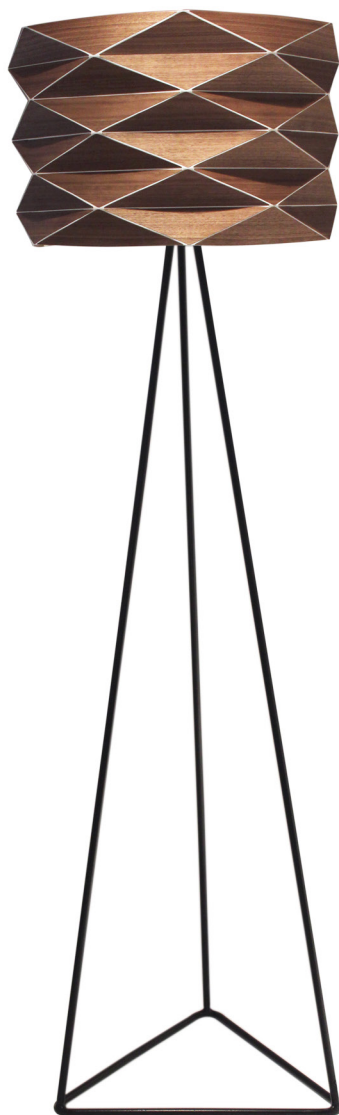

07.

Octagonal Horizontal

Colección / Año
Geo - 2018

Medidas Pantalla
50x33 cm

Altura Total
170 cm

Material Base
Nogal Americano / Haya
/ Acero con terminado en pintura
electroestática

Tipo de Base

Material Chapa Pantalla