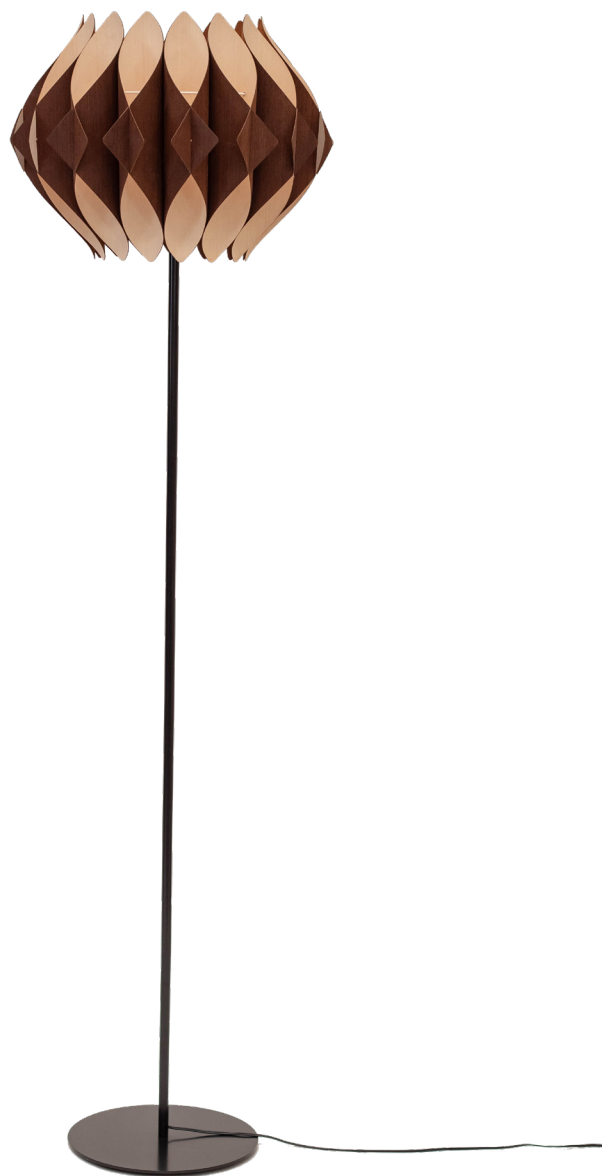

### Material Chapa Pantalla

Maple