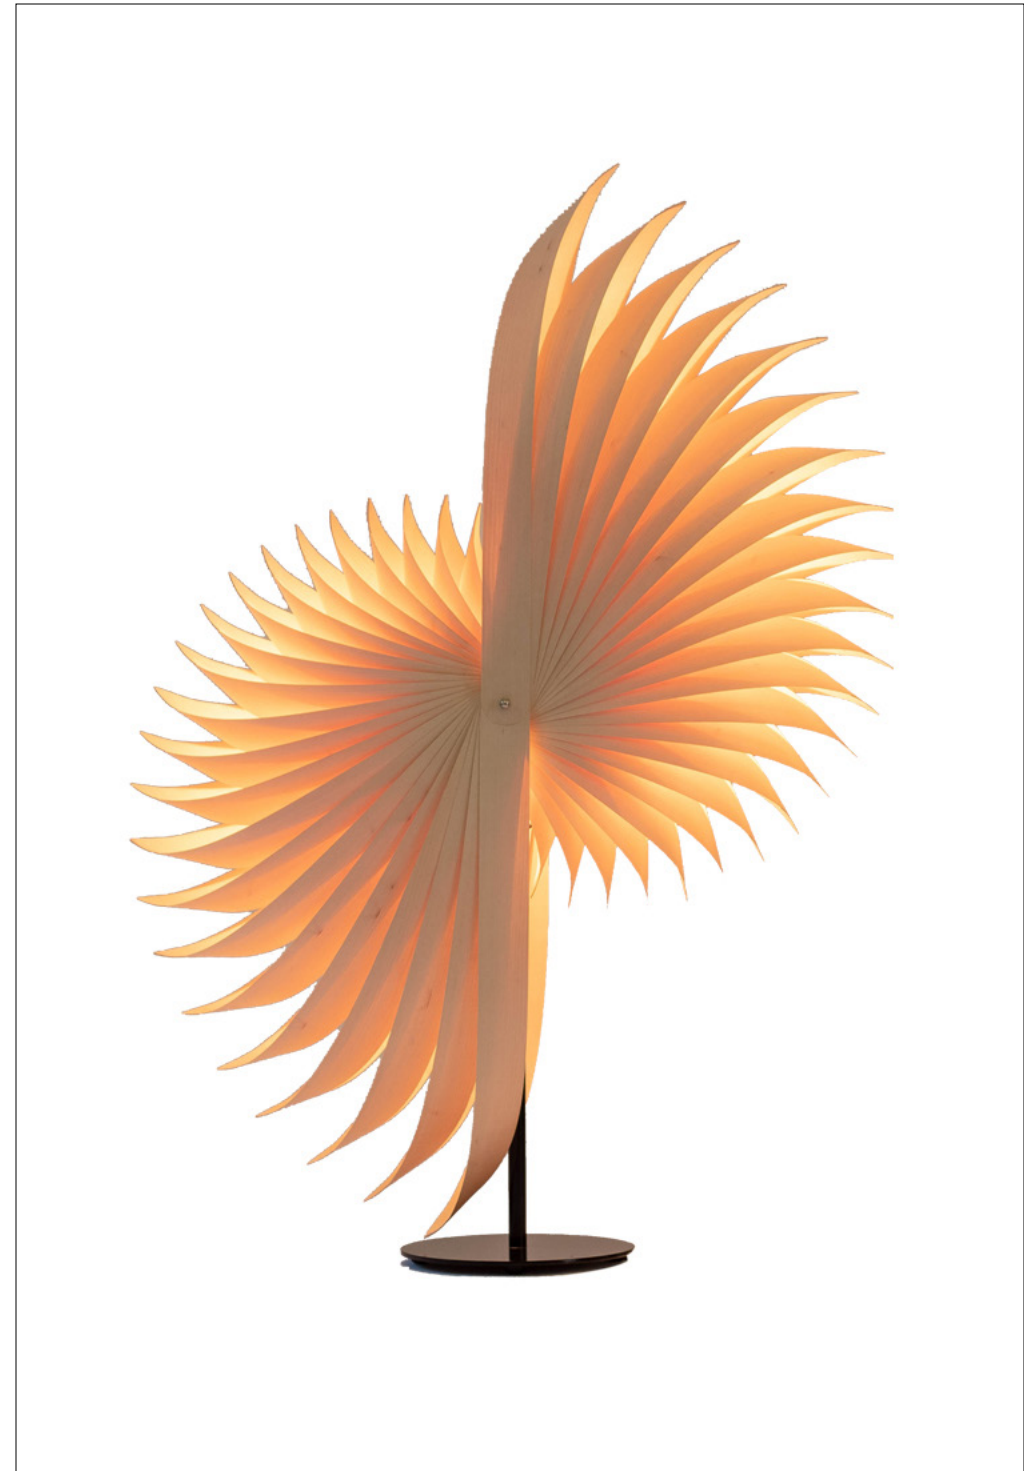

03.

Caracol Doble

Colección / Año
Clásicos – 2015

Medidas Pantalla
65×90 cm

Altura Total
95 cm

Material Base
Acero con terminado
en pintura electrostática

Tipo de Base

Tubular

Material Chapa Pantalla

Maple

Nogal Americano

Sapelly

Ébano Negro