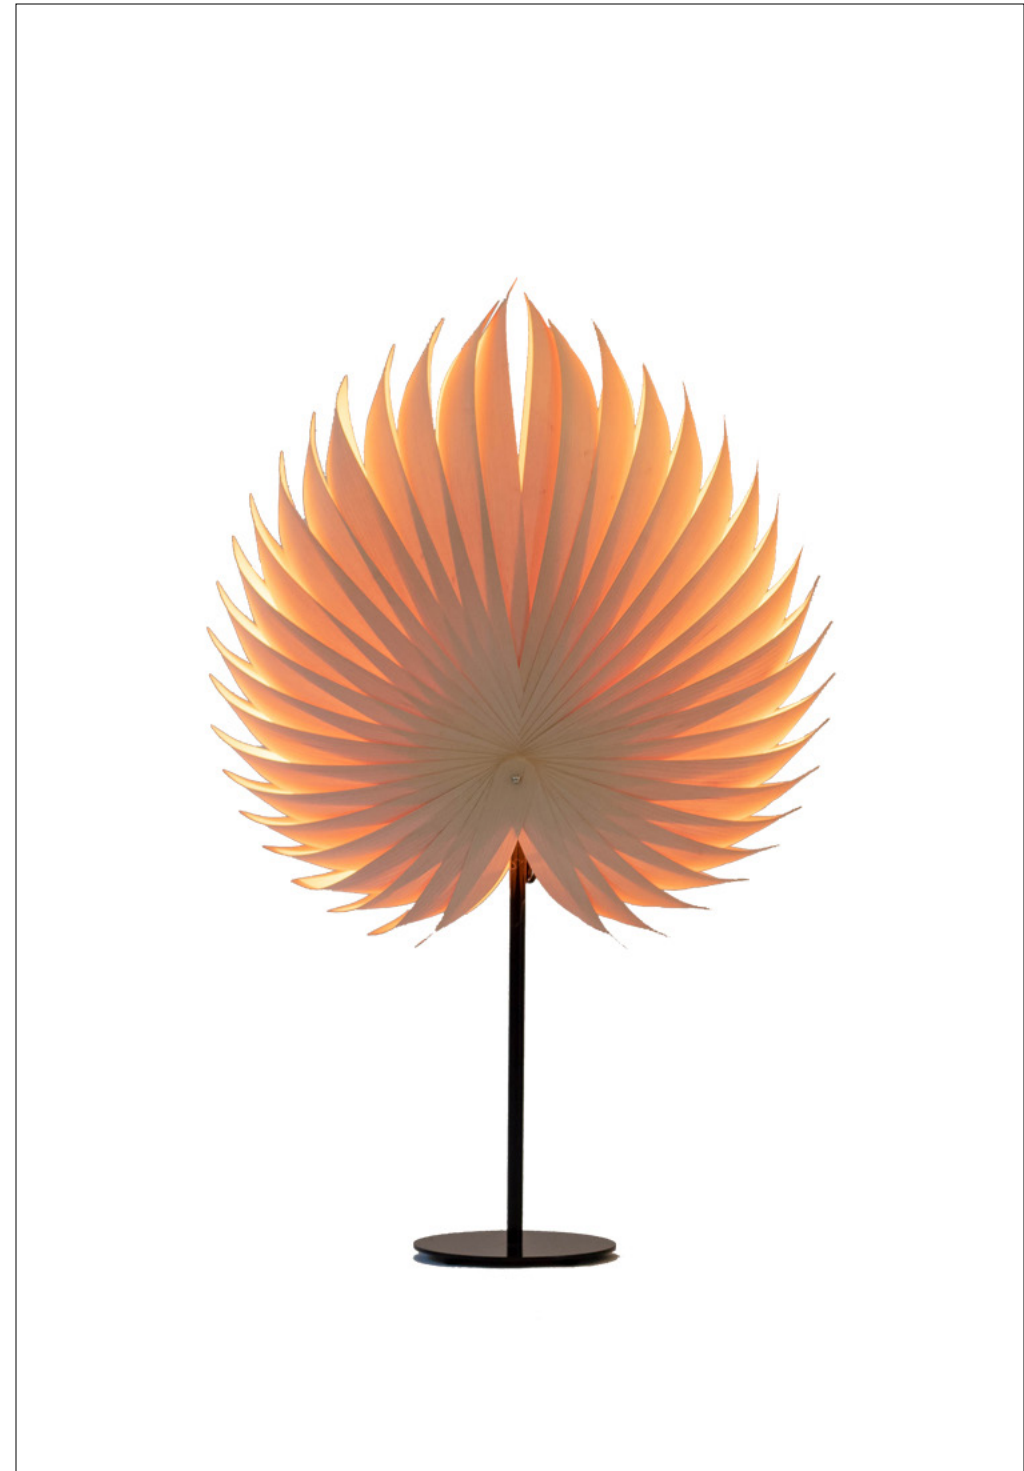

02.

Alcachofa

Colección / Año
Clásicos – 2015

Medidas Pantalla
65x70 cm

Altura Total
95 cm

Material Base
Acero con terminado
en pintura electrostática

Tipo de Base

Tubular

Material Chapa Pantalla

Maple

Nogal Americano

Sapelly

Ébano Negro