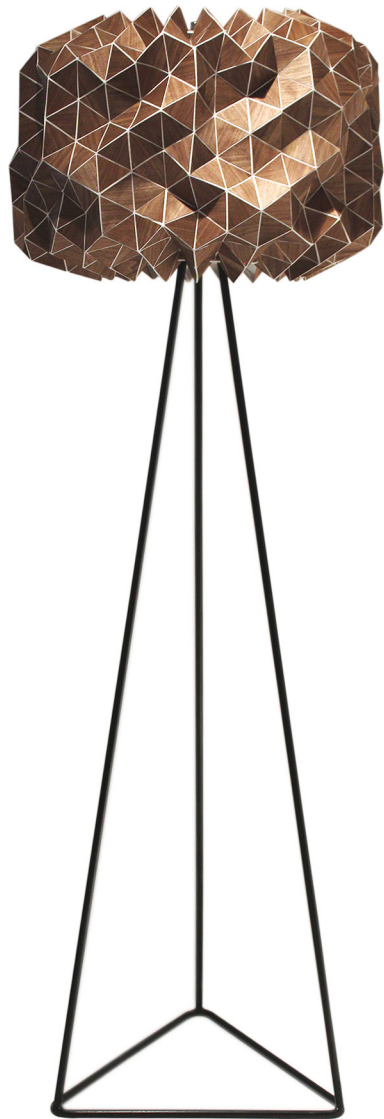

### Material Chapa Pantalla

Maple

Nogal Americano

Ébano Negro