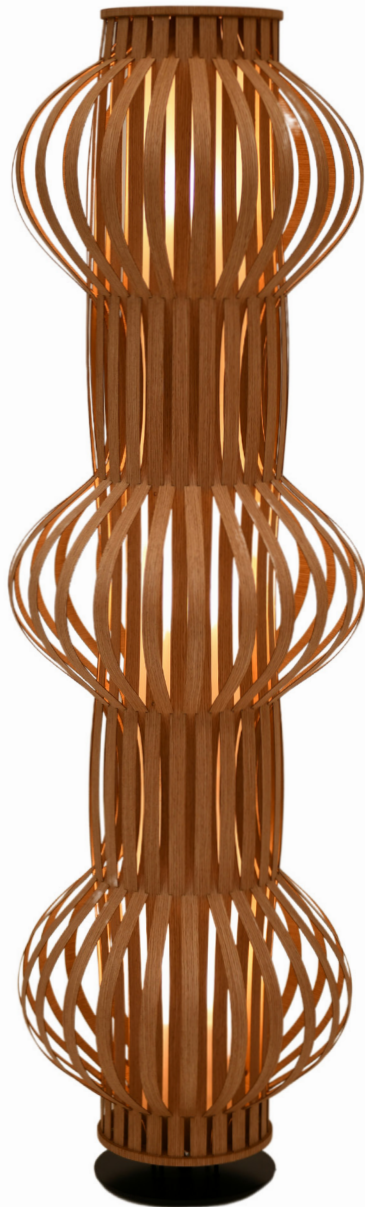

13.

Farol

Colección / Año
Naturaleza – 2023

Medidas Pantalla
38x130 cm

Altura Total
130 cm

Material Base
Acero con terminado
en pintura electrostática

Tipo de Base

Tubular

Material Chapa Pantalla

Encino