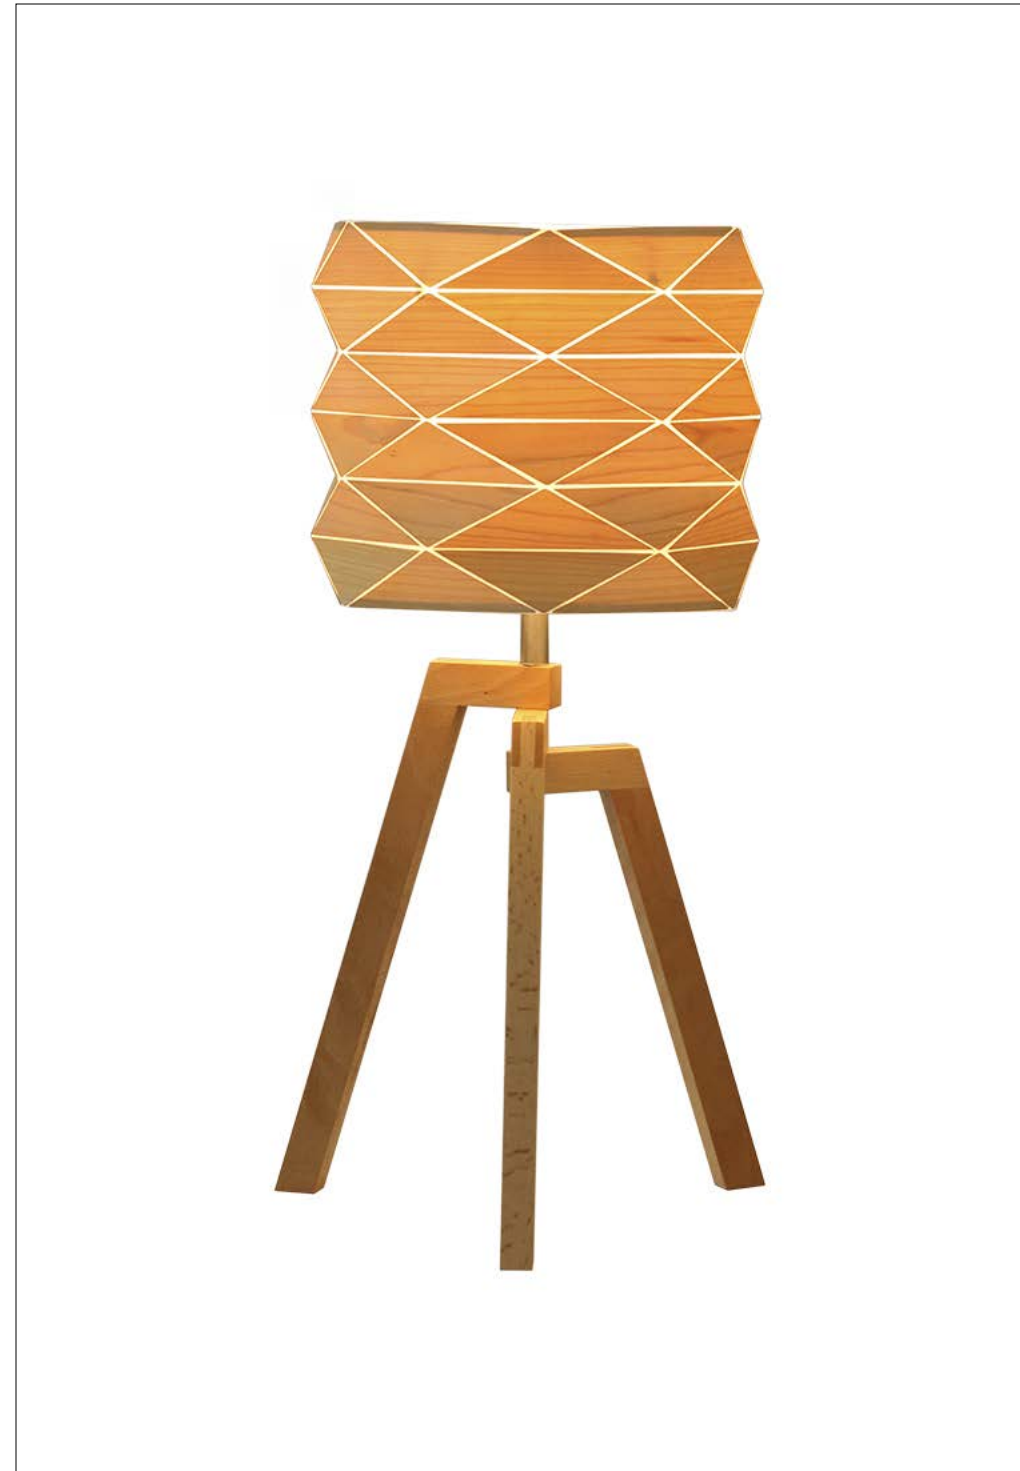

### Material Chapa Pantalla

Maple

Nogal Americano

Ébano Negro