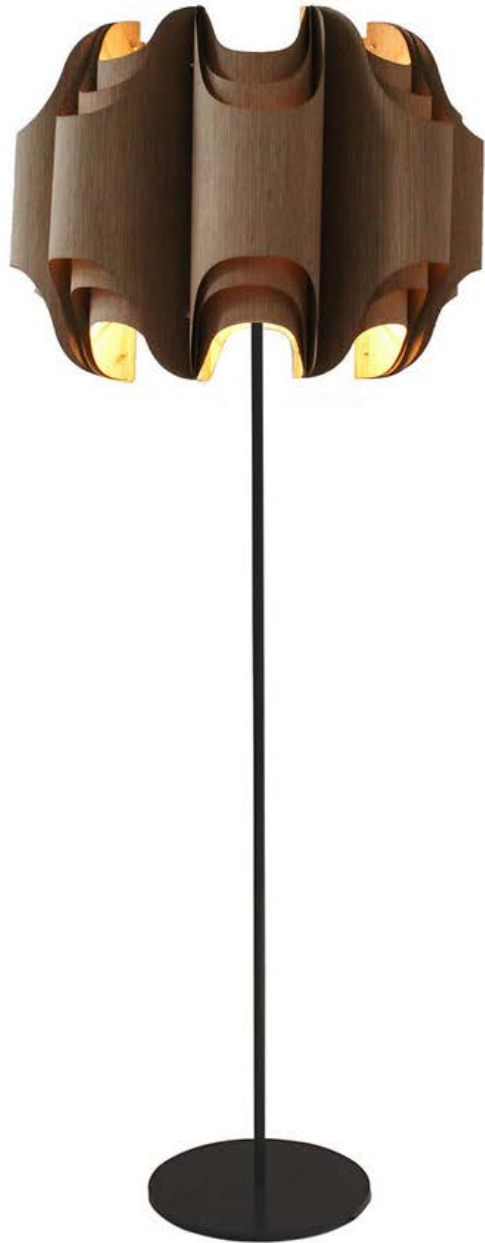

### Material Chapa Pantalla

Wengué Café  
y Fresno Diritto

Ébano Negro  
y Fresno Diritto