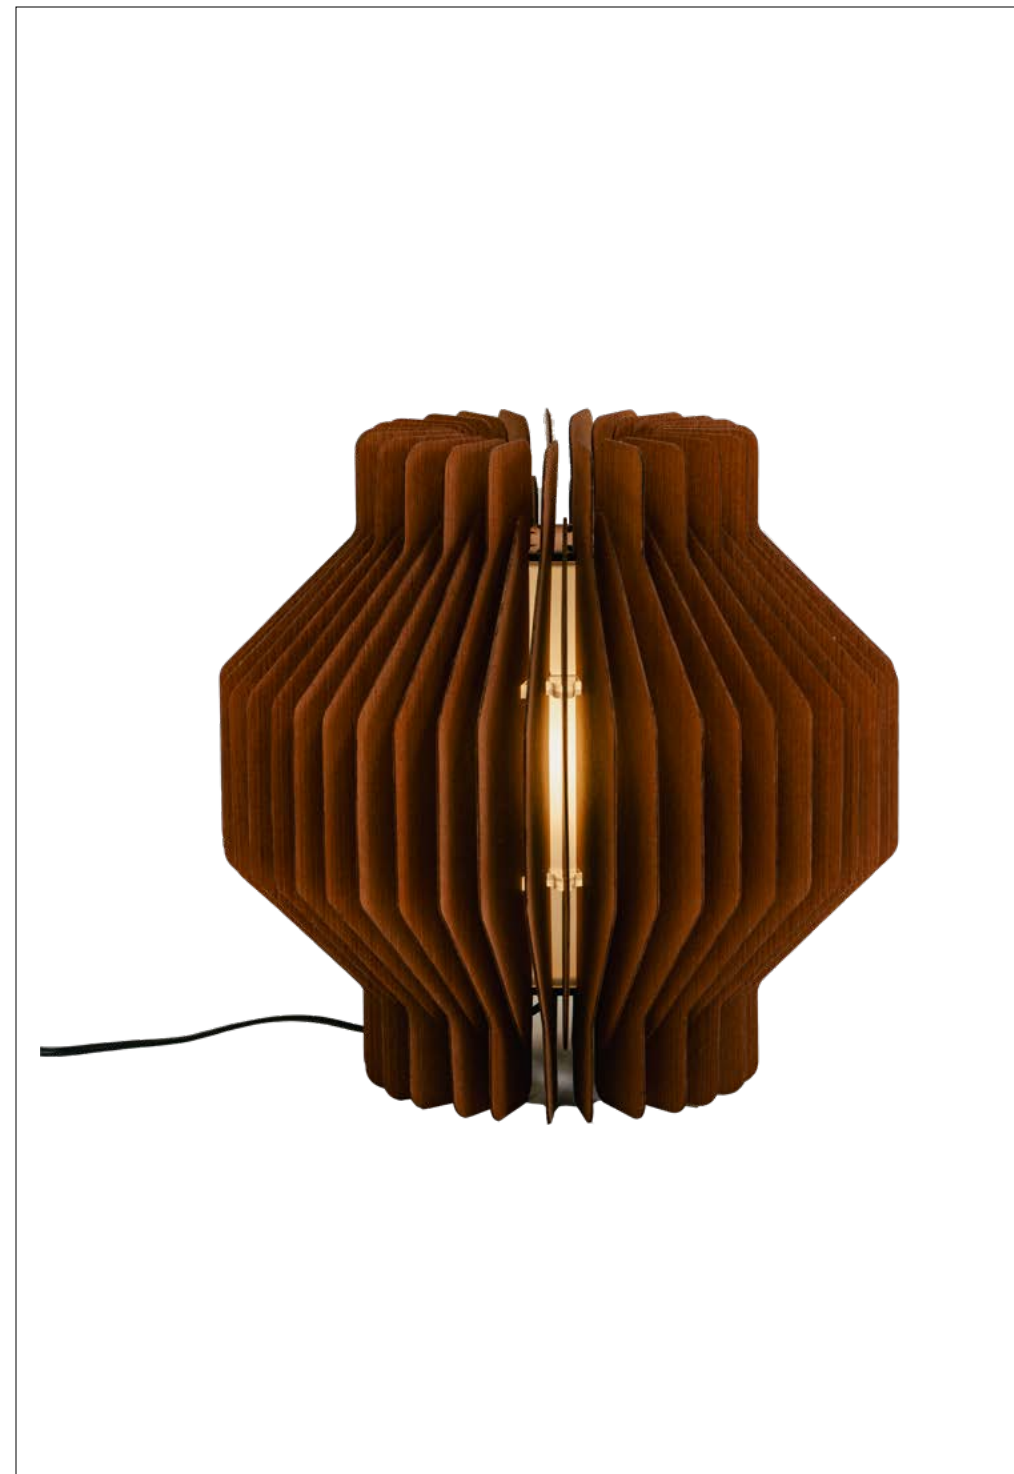

09.

Tótem

Colección / Año

Geo – 2024

Medida

30x30 cm

Altura Total

30 cm

Material Chapa Pantalla