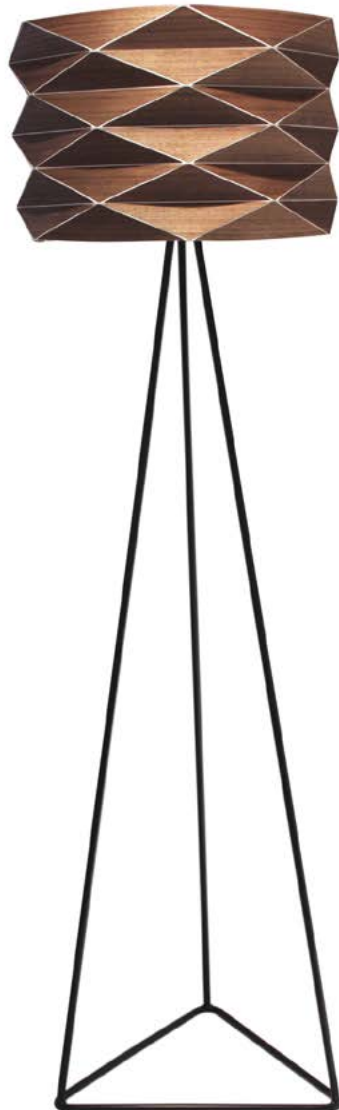

07.

Octagonal Horizontal

Colección / Año

Geo - 2018

Medidas Pantalla

50x33 cm

Altura Total

170 cm

Material Base

Nogal Americano / Haya
/ Acero con terminado en pintura
electroestática