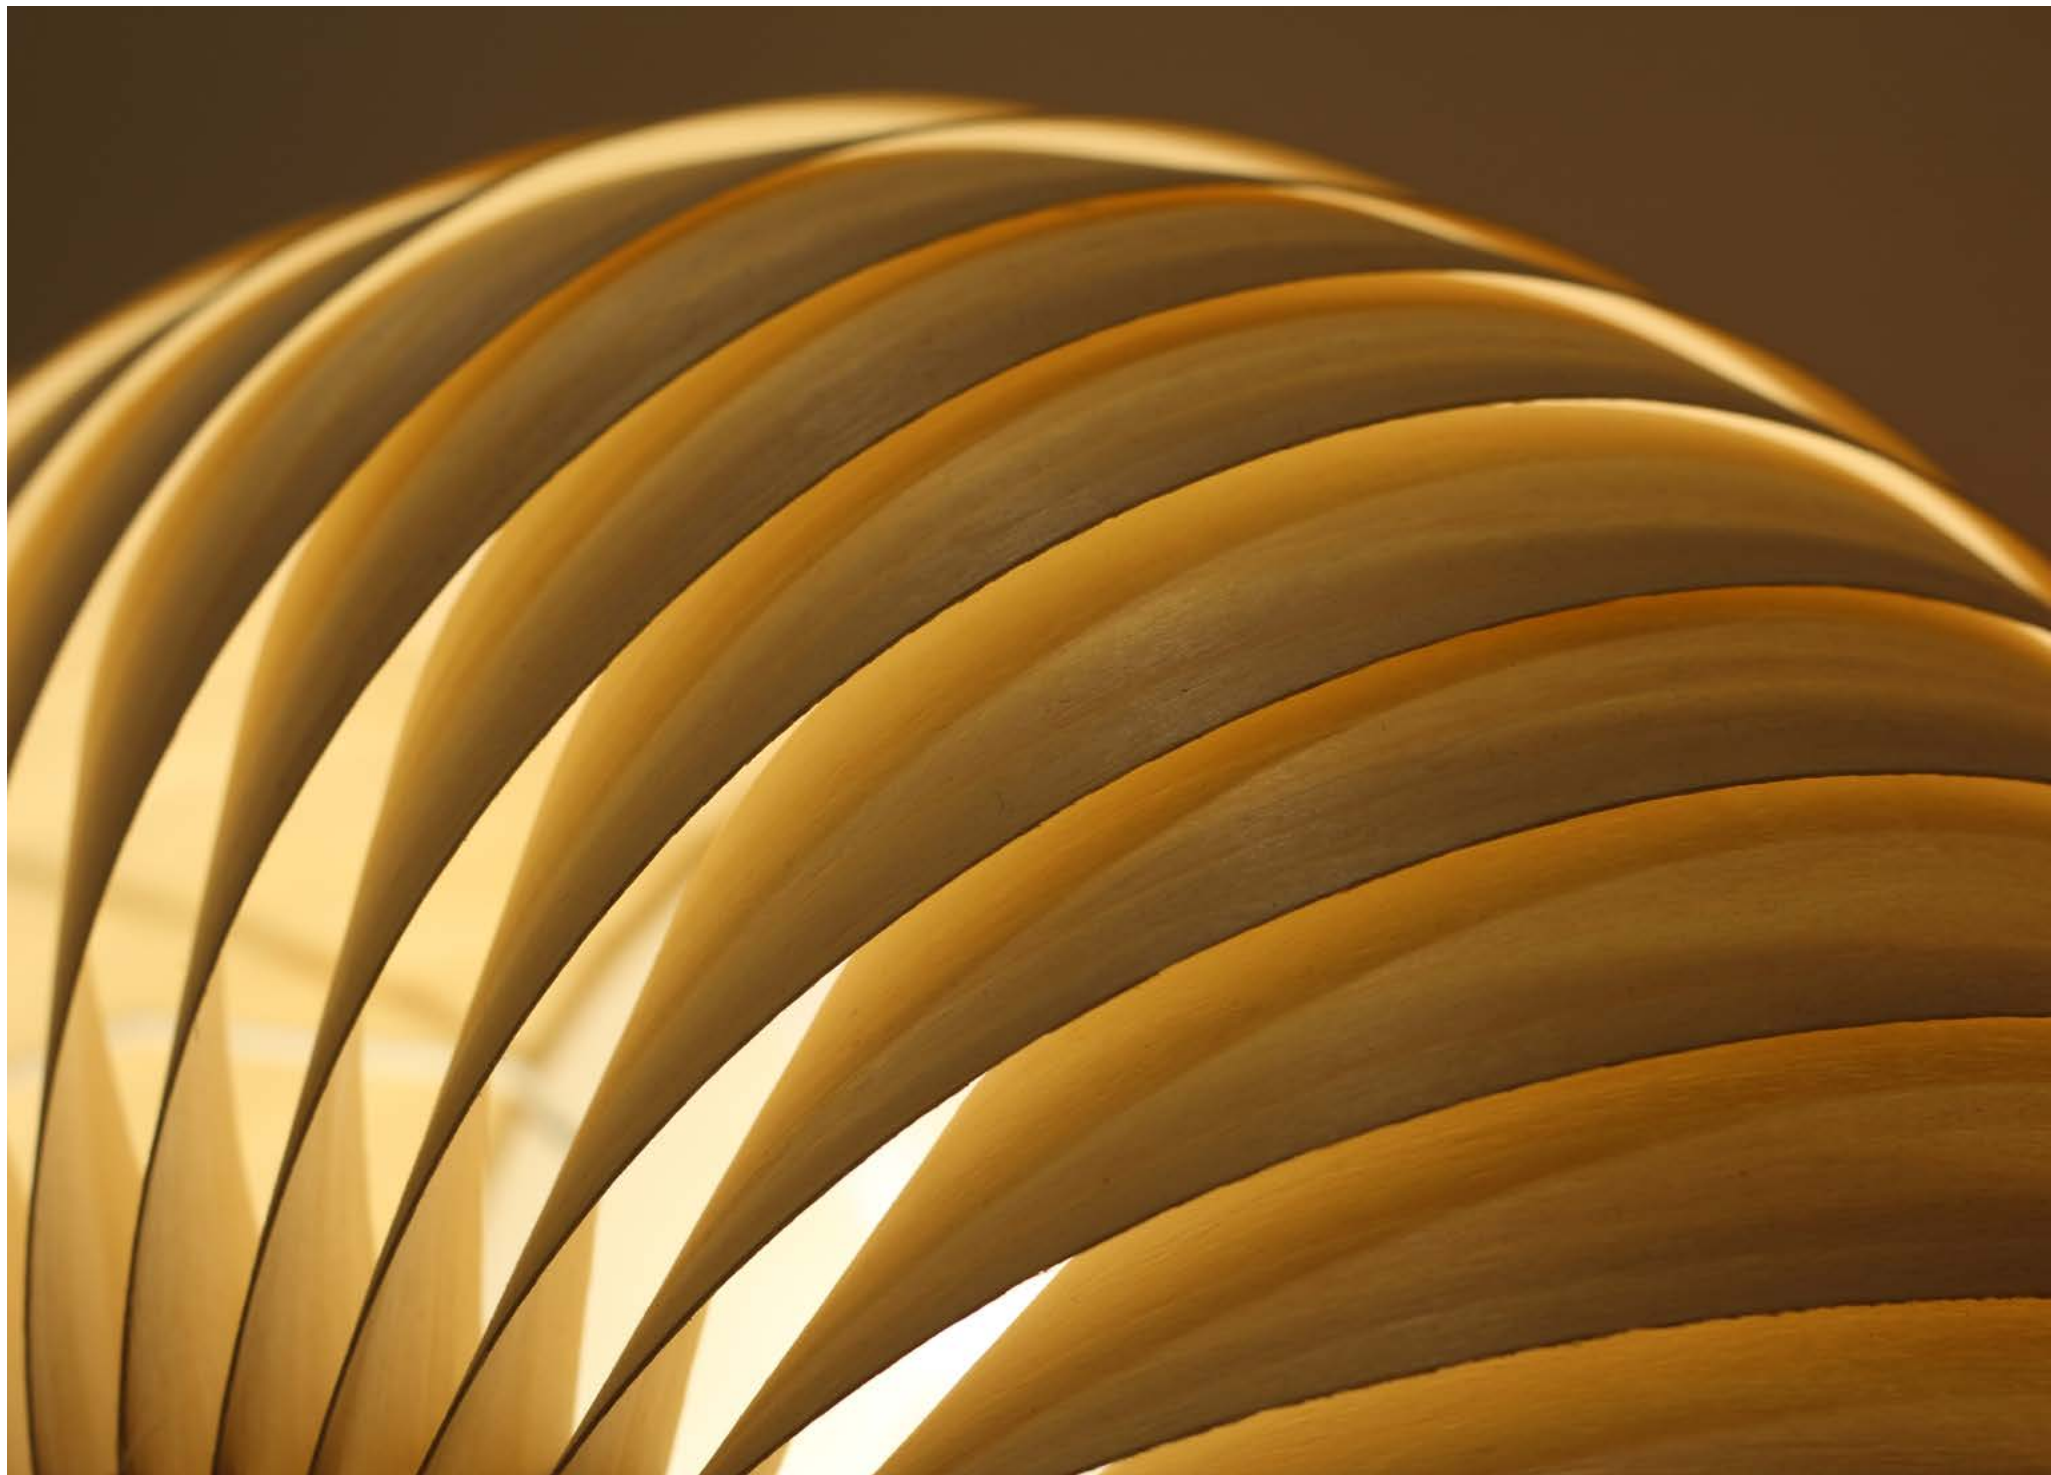

### Material Chapa Pantalla

Maple