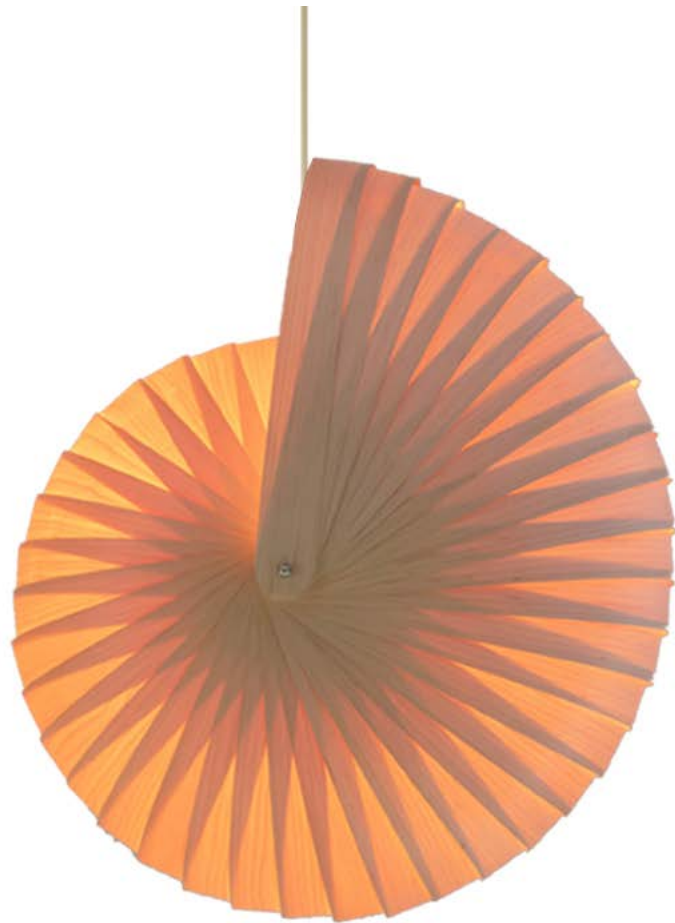

15.

Concha

Colección / Año

Mar – 2016

Medidas Pantalla

Chica – 36×42 cm / Grande – 46×57 cm

Altura Total

Chica – 42 cm / Grande – 57 cm

Material Cable

200 cm PVC

*Extensiones bajo pedido.

Material Chapa Pantalla