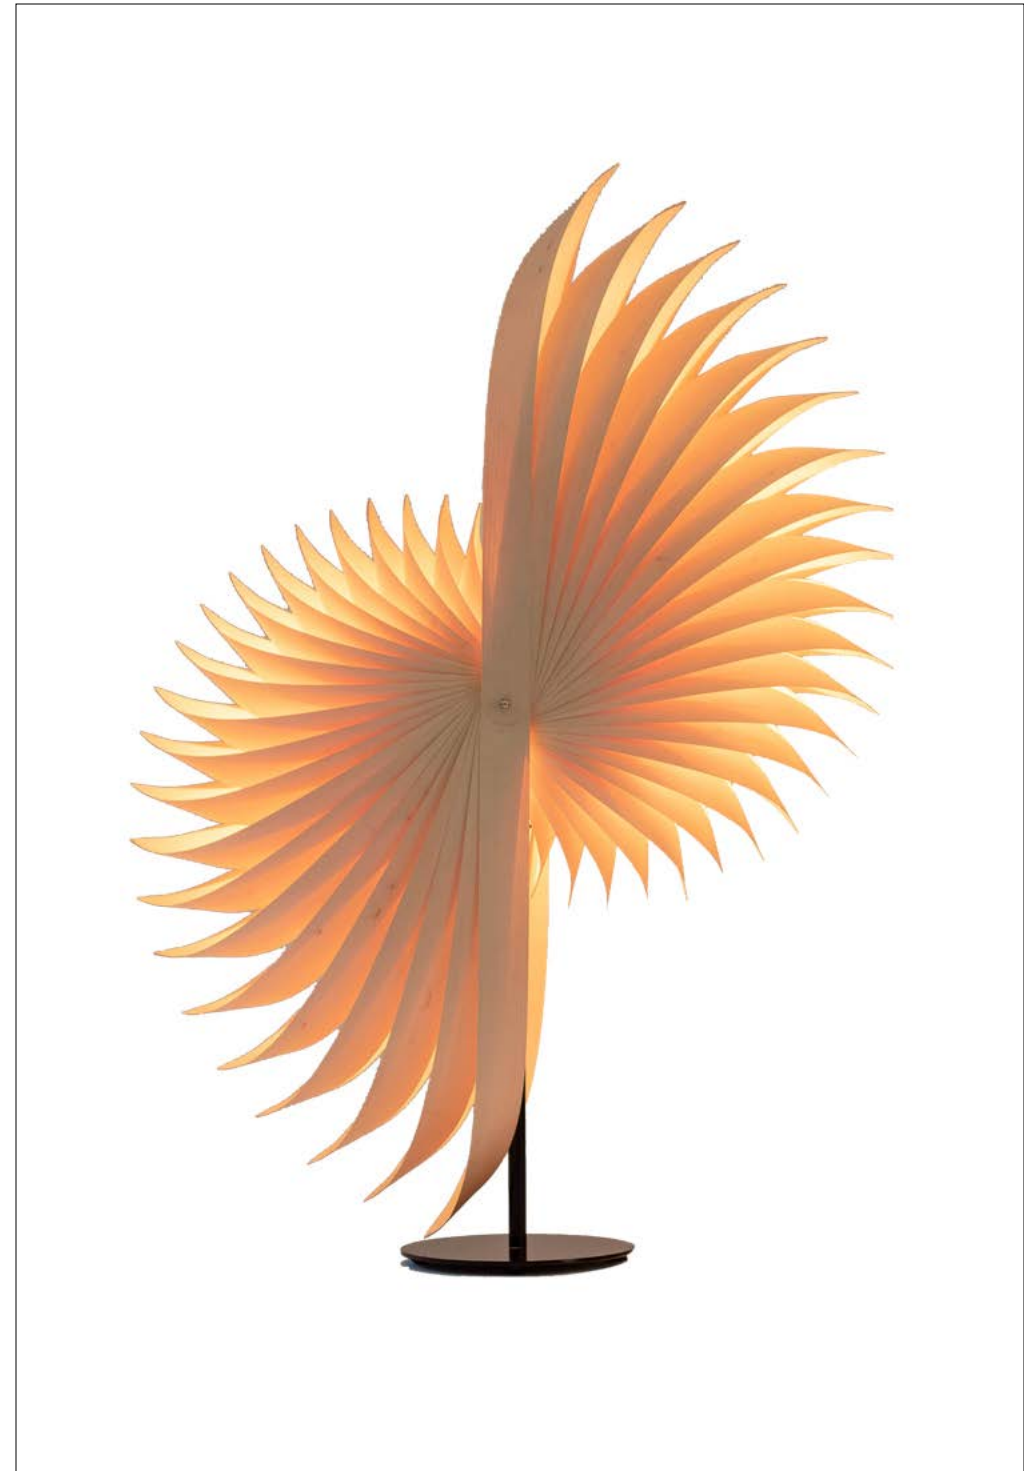

03.

Caracol Doble

Colección / Año
Clásicos – 2015

Medidas Pantalla
65x90 cm

Altura Total
95 cm

Material Base
Acero con terminado
en pintura electrostática

Tipo de Base

Tubular

Material Chapa Pantalla

Maple

Nogal Americano

Sapelly

Ébano Negro