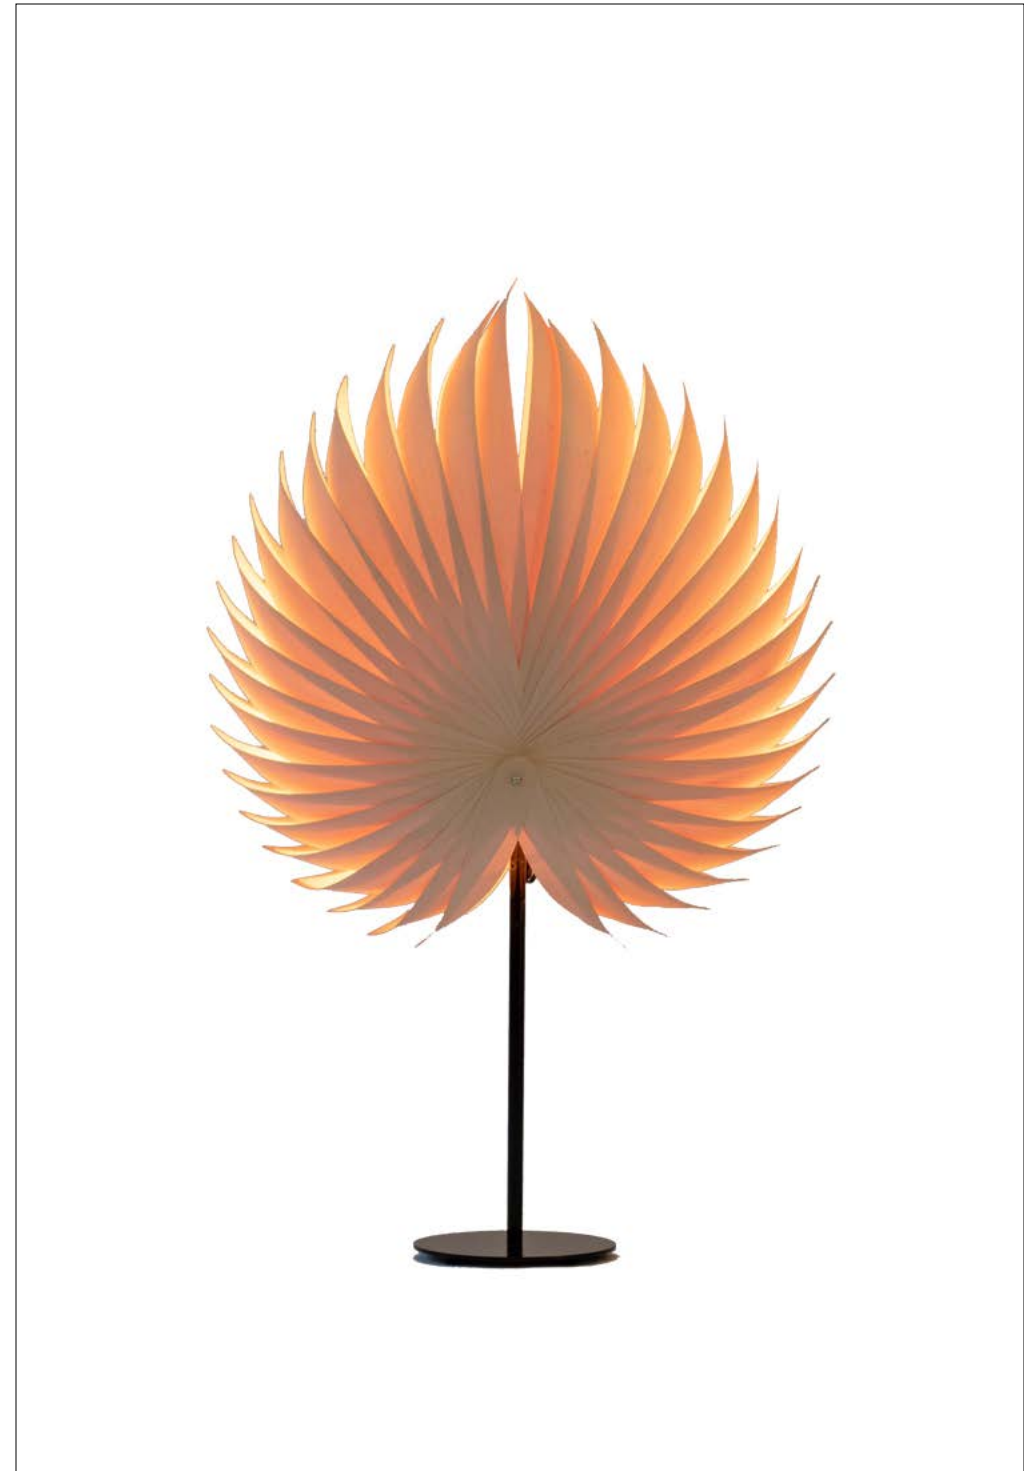

02.

Alcachofa

Colección / Año
Clásicos – 2015

Medidas Pantalla
65x70 cm

Altura Total
95 cm

Material Base
Acero con terminado
en pintura electrostática

Tipo de Base

Tubular

Material Chapa Pantalla

Maple

Nogal Americano

Sapelly

Ébano Negro