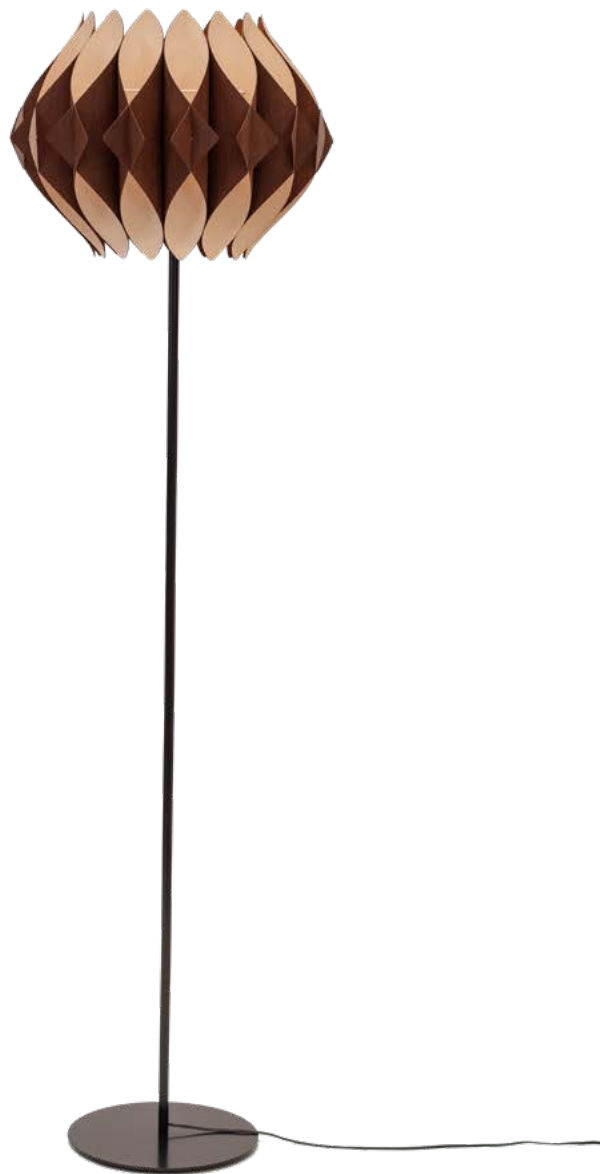

### Material Chapa Pantalla

Maple